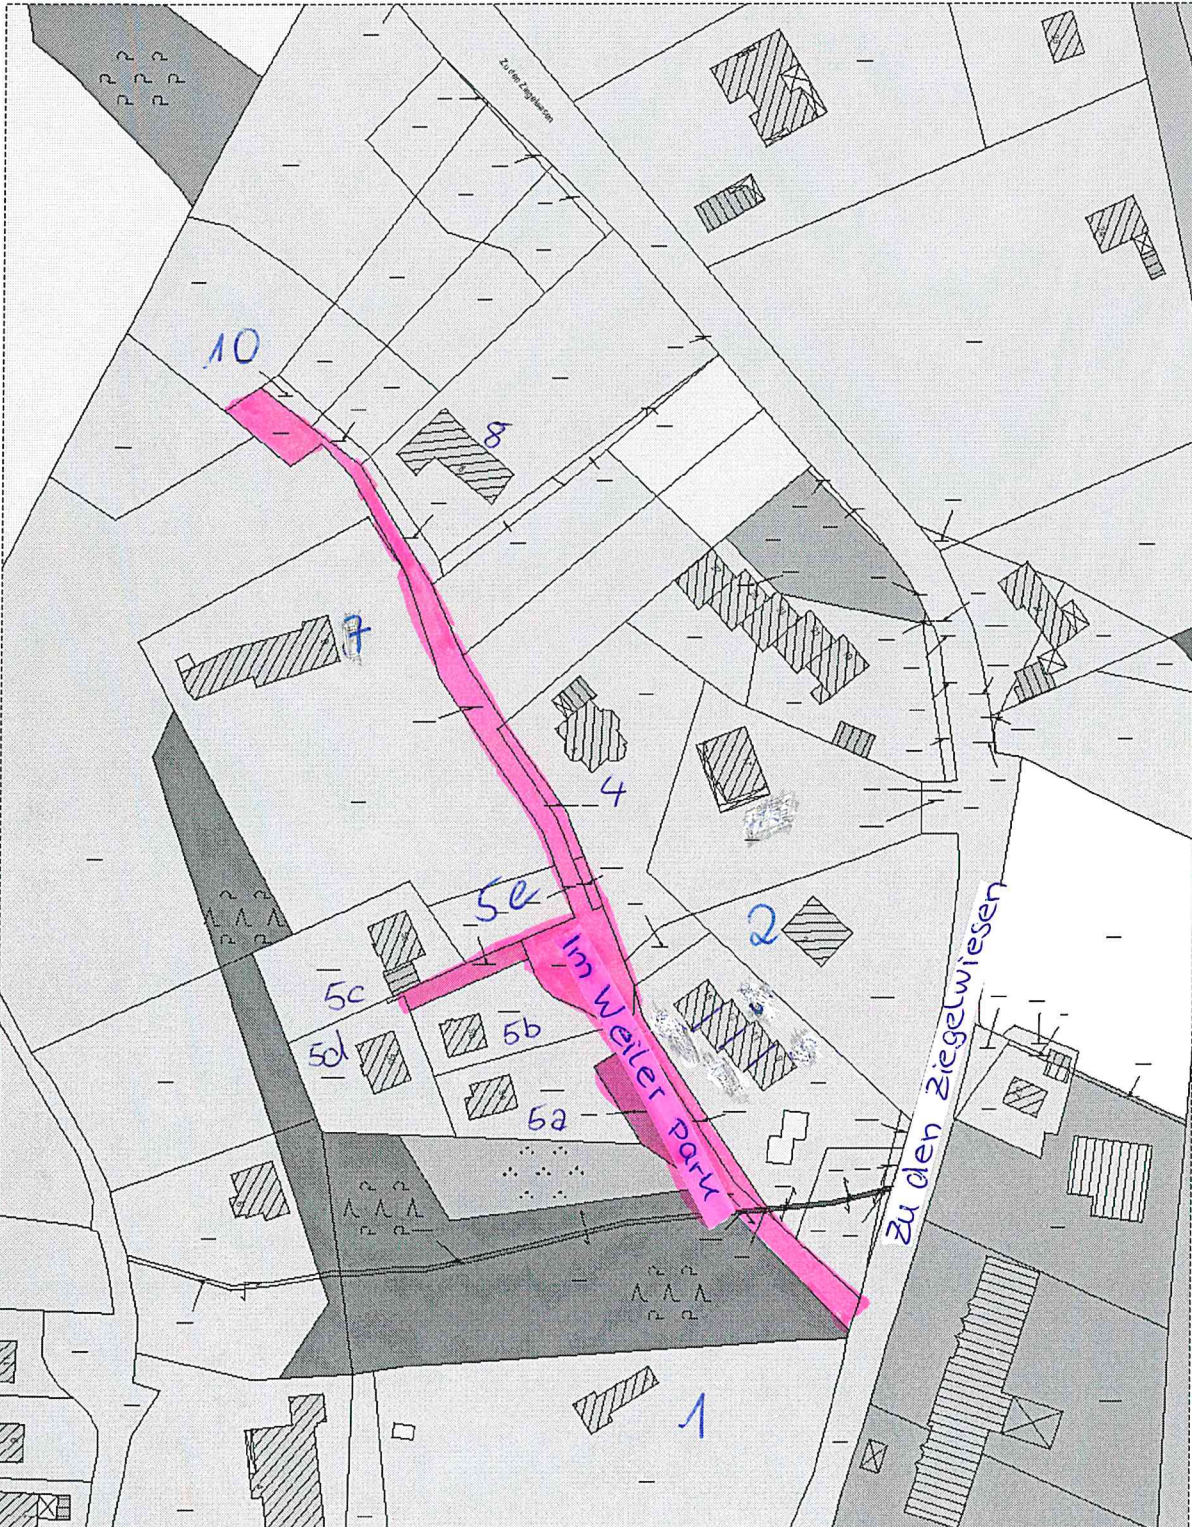

R 3610891 m

H 5946197 m

Titel	Stadt Mölln		
Inhalt	Im Weiler Park		
Institution			
Bearbeiter	Johann	Datum	19.01.2012
		Maßstab	1 : 9900

H 5943617 m

R 3609267 m

R 3610820 m

H 5945151 m

Titel		Stadt Mölln			
Inhalt		Im Weiler Park			
Institution					
Bearbeiter	Johann	Datum	19.01.2012		Maßstab

H 5944719 m

R 3610548 m