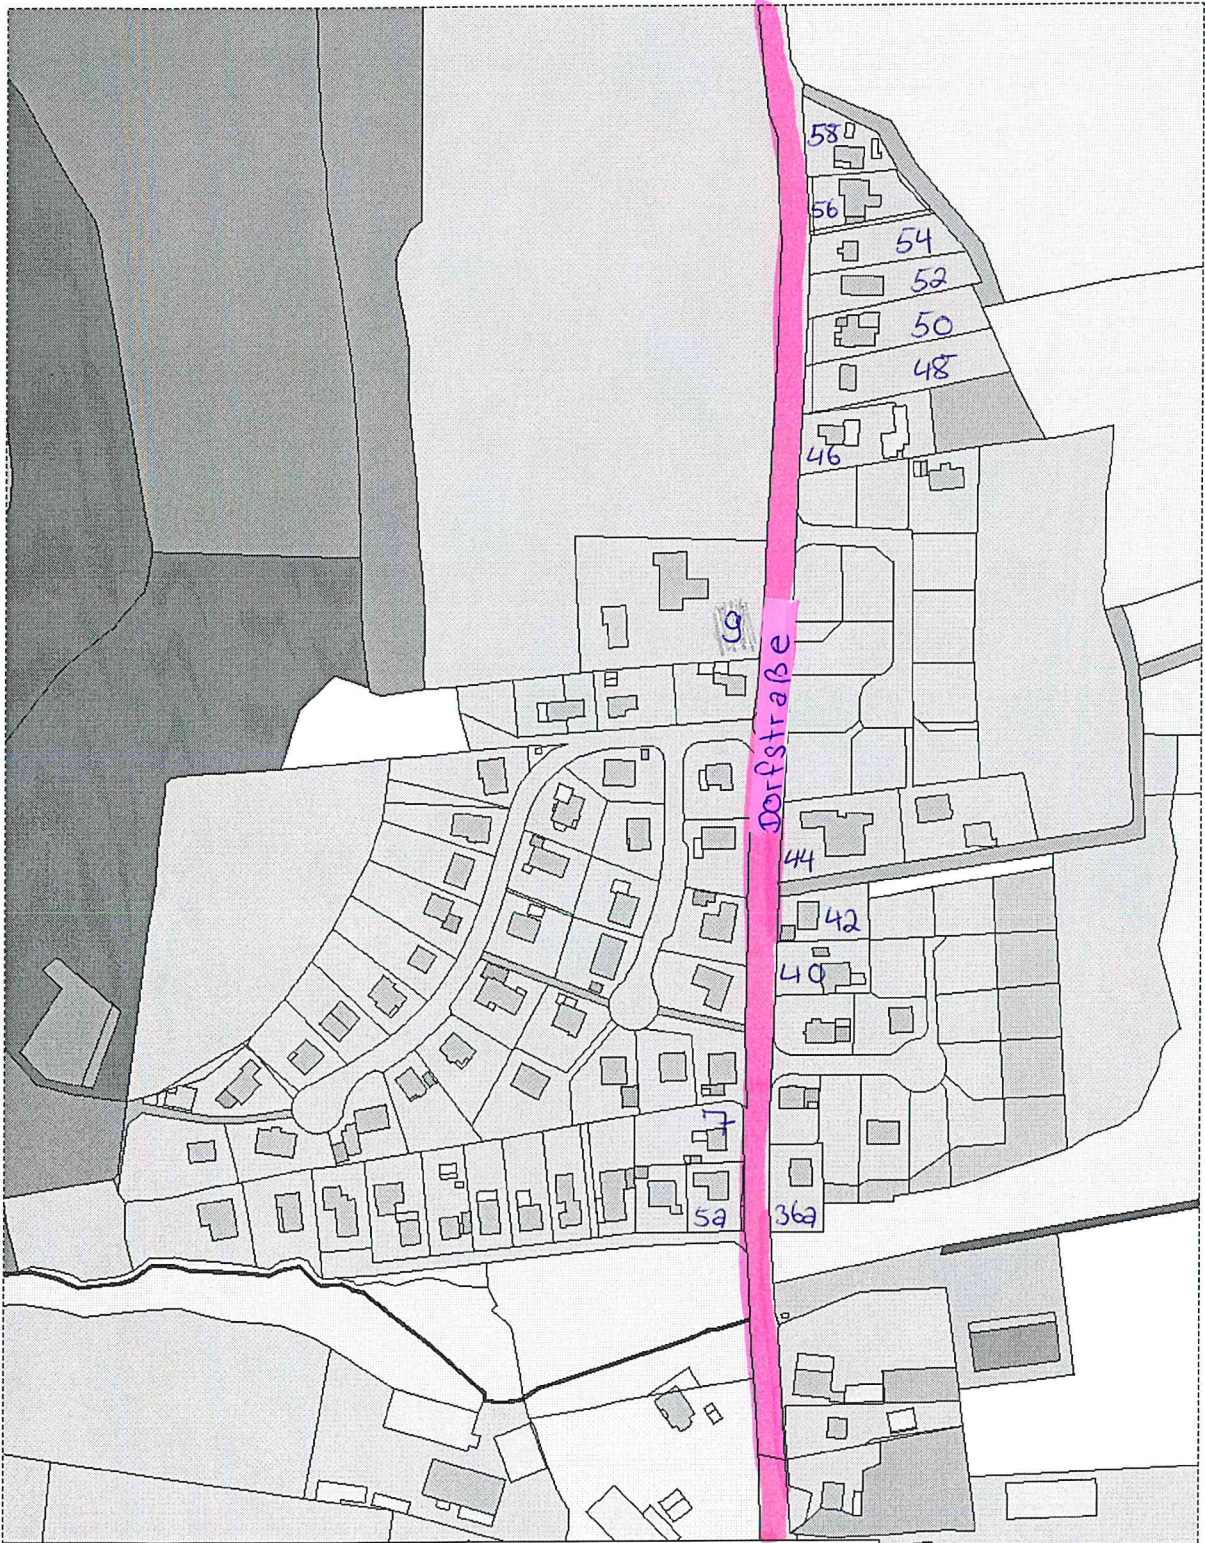

E 609810 m

N 5943288 m

N 5942636 m

© 2011 – Alle Rechte vorbehalten  
E 609399 m

1:2.500

R 3609914 m

H 5945609 m

Titel		Stadt Mölln		
Inhalt		Dorfstraße		
Institution				
Bearbeiter	Johann	Datum	19.01.2012	
		Maßstab	1 : 3000	

H 5944827 m

R 3609422 m