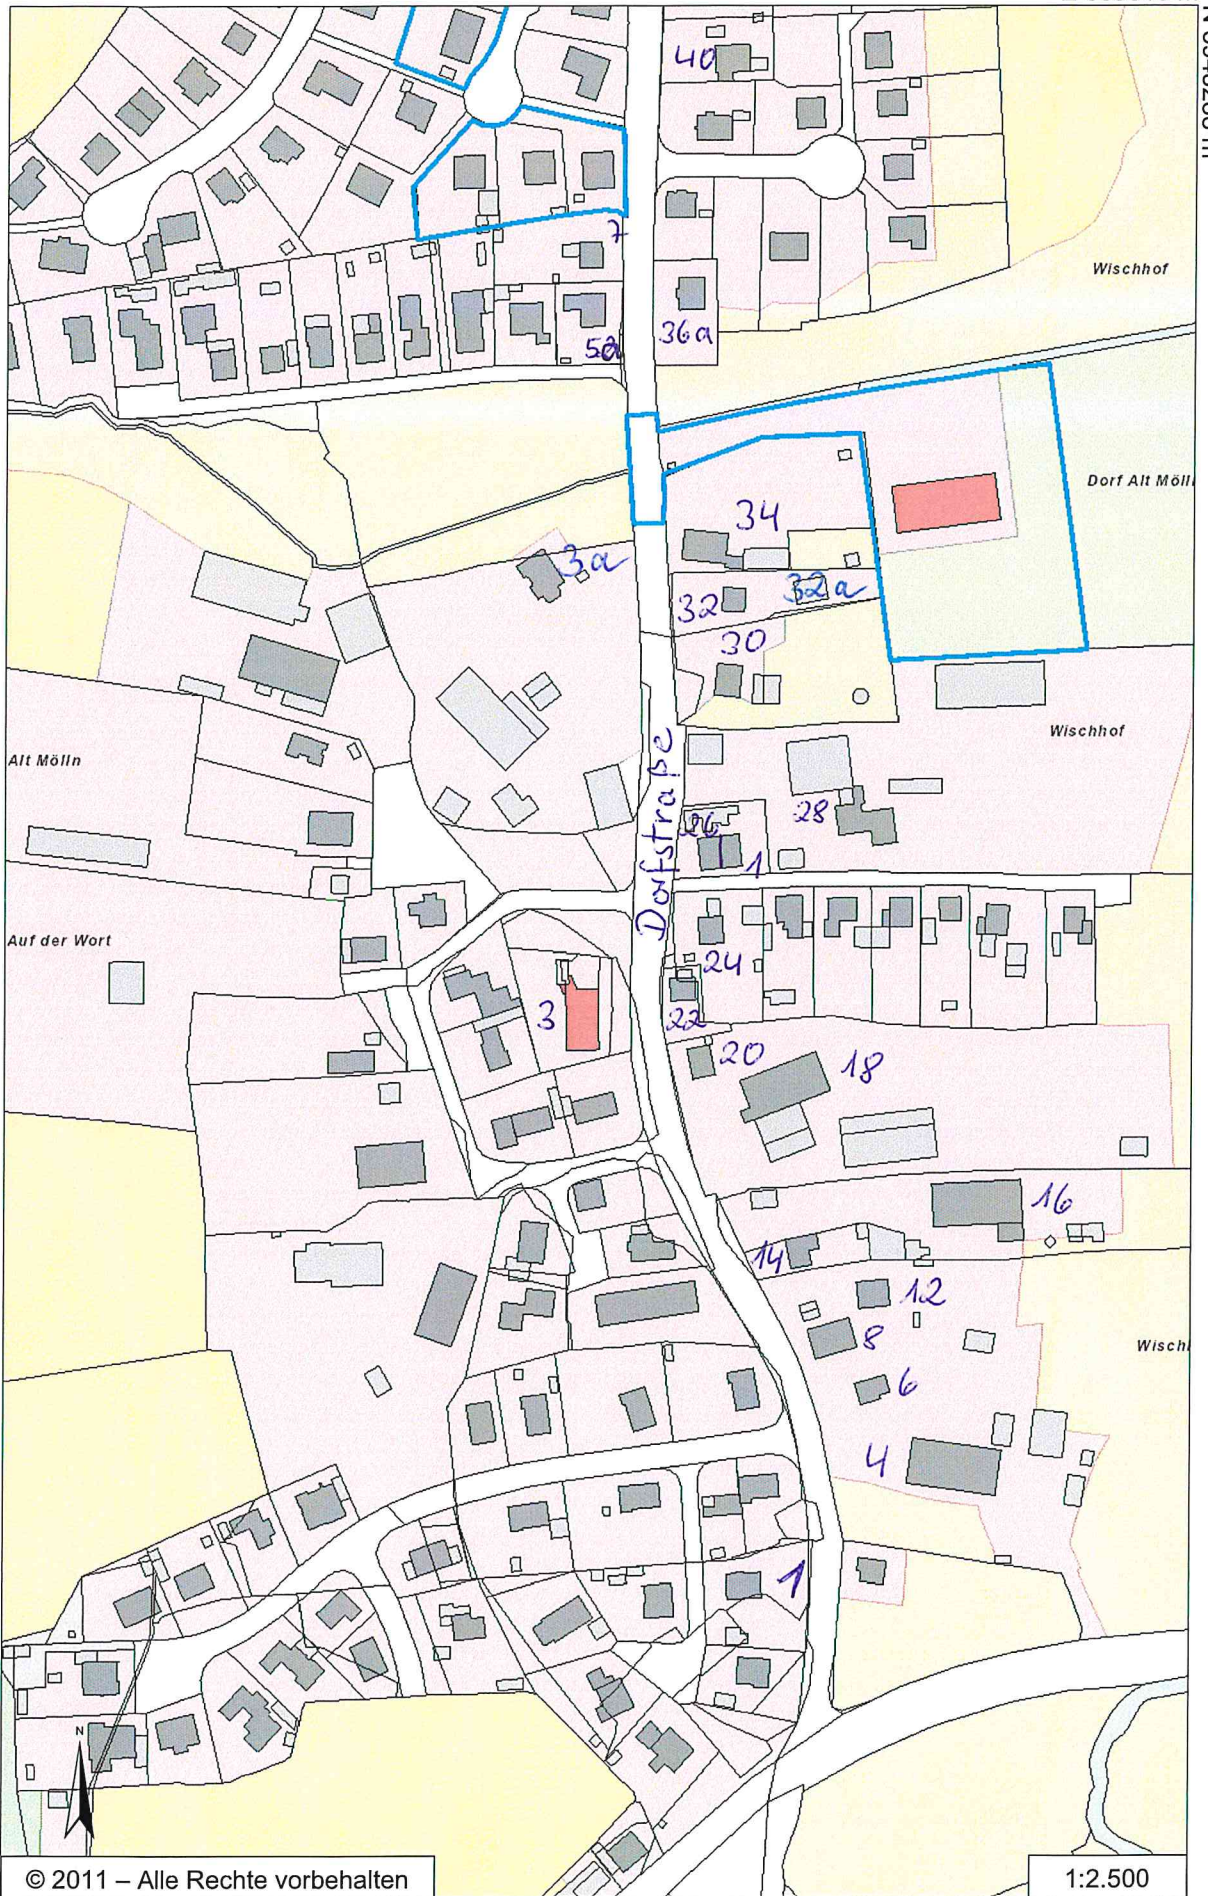

E 609810 m

N 5943288 m

N 5942636 m

© 2011 – Alle Rechte vorbehalten  
E 609399 m

1:2.500

R 3609914 m

H 5945609 m

Titel		Stadt Mölln		
Inhalt		Dorfstraße		
Institution				
Bearbeiter	Johann	Datum	19.01.2012	
		Maßstab	1 : 3000	

H 5944827 m

R 3609422 m