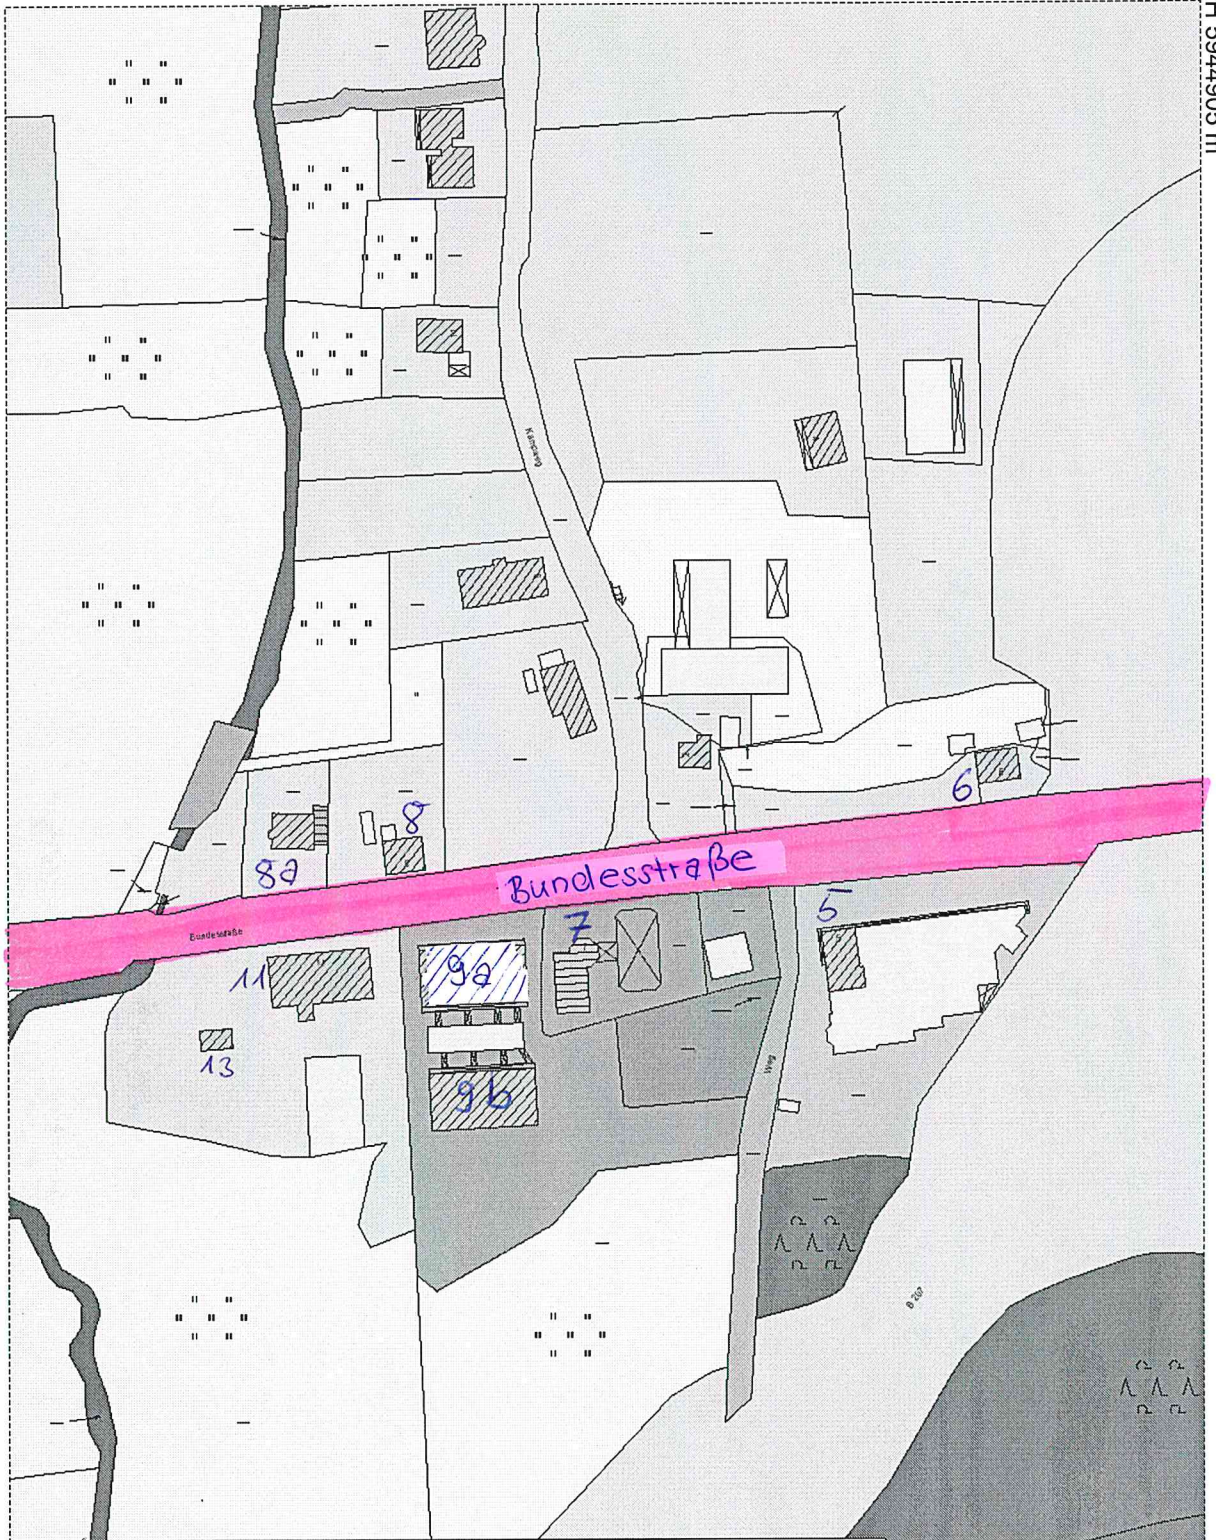

R 3610819 m

H 5944887 m

Titel	Stadt Mölln	
Inhalt	Bundesstraße	
Institution		
Bearbeiter	Johann	Datum 19.01.2012
		Maßstab 1 : 2000

H 5944365 m

R 3610491 m

R 3610215 m

H 5944905 m

Titel	Stadt Mölln		
Inhalt	Bundesstraße		
Institution			
Bearbeiter	Johann	Datum	19.01.2012
		Maßstab	1 : 1900

H 5944409 m

R 3609903 m

R 3609797 m

H 5944799 m

Titel	Stadt Mölln		
Inhalt	Bundesstraße		
Institution			
Bearbeiter	Johann	Datum	
		Maßstab	1 : 2862

H 5944053 m

R 3609327 m