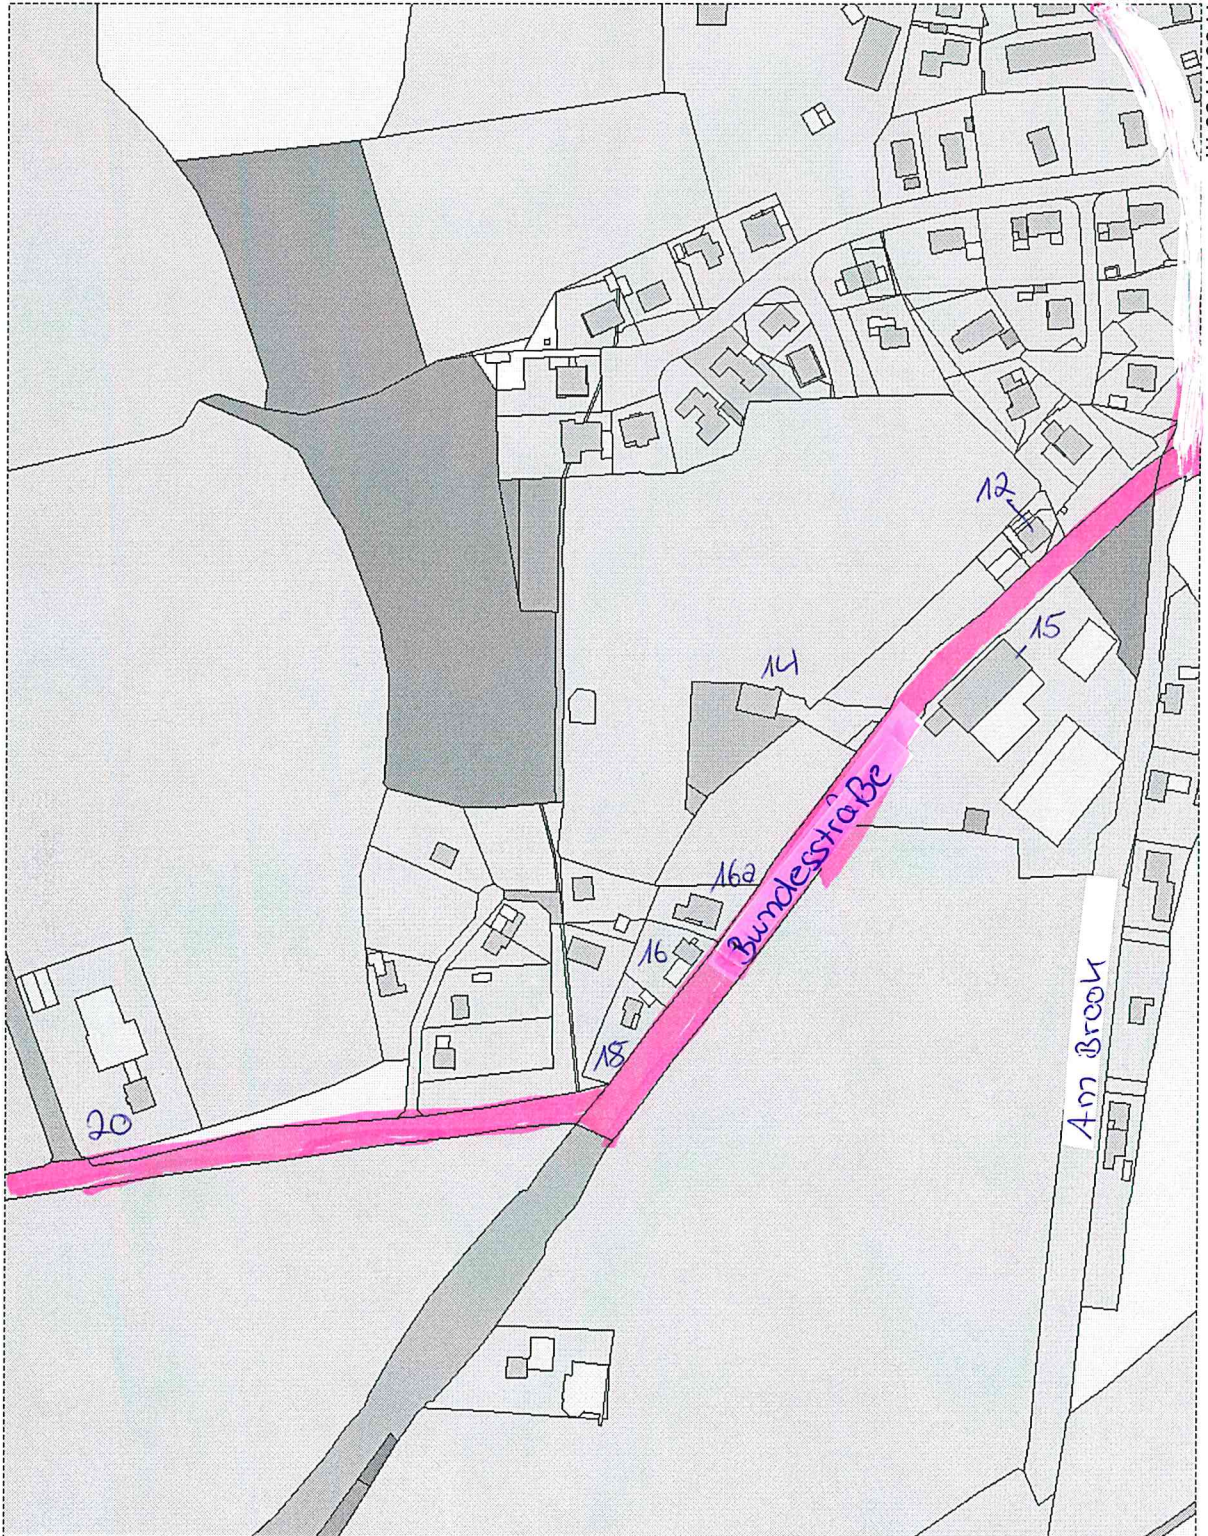

R 3610819 m

H 5944887 m

Titel	Stadt Mölln	
Inhalt	Bundesstraße	
Institution		
Bearbeiter	Johann	Datum 19.01.2012
		Maßstab 1 : 2000

H 5944365 m

R 3610491 m

R 3610215 m

H 5944905 m

Titel	Stadt Mölln		
Inhalt	Bundesstraße		
Institution			
Bearbeiter	Johann	Datum	19.01.2012
		Maßstab	1 : 1900

H 5944409 m

R 3609903 m

R 3609797 m

H 5944799 m

Titel	Stadt Mölln		
Inhalt	Bundesstraße		
Institution			
Bearbeiter	Johann	Datum	
		Maßstab	1 : 2862

H 5944053 m

R 3609327 m