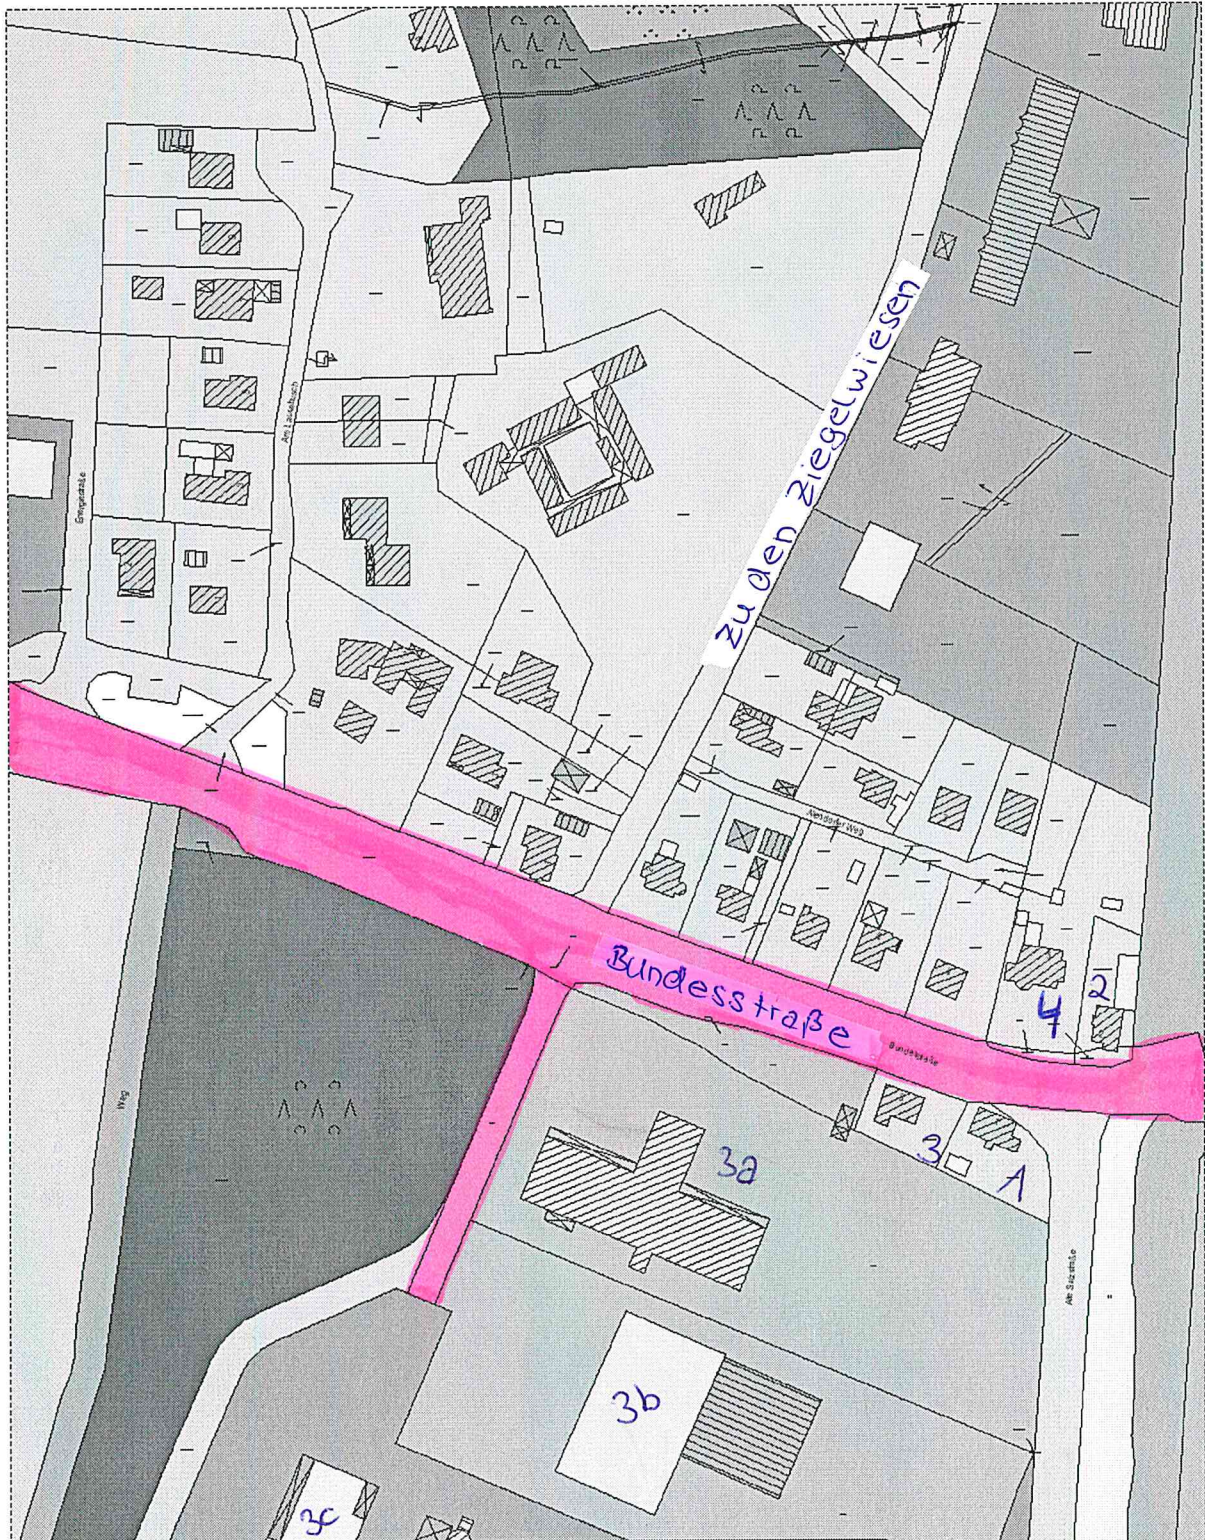

R 3610819 m

H 5944887 m

Titel	Stadt Mölln	
Inhalt	Bundesstraße	
Institution		
Bearbeiter	Johann	Datum 19.01.2012
		Maßstab 1 : 2000

H 5944365 m

R 3610491 m

R 3610215 m

H 5944905 m

Titel	Stadt Mölln		
Inhalt	Bundesstraße		
Institution			
Bearbeiter	Johann	Datum	19.01.2012
		Maßstab	1 : 1900

H 5944409 m

R 3609903 m

R 3609797 m

H 5944799 m

Titel	Stadt Mölln		
Inhalt	Bundesstraße		
Institution			
Bearbeiter	Johann	Datum	
		Maßstab	1 : 2862

H 5944053 m

R 3609327 m