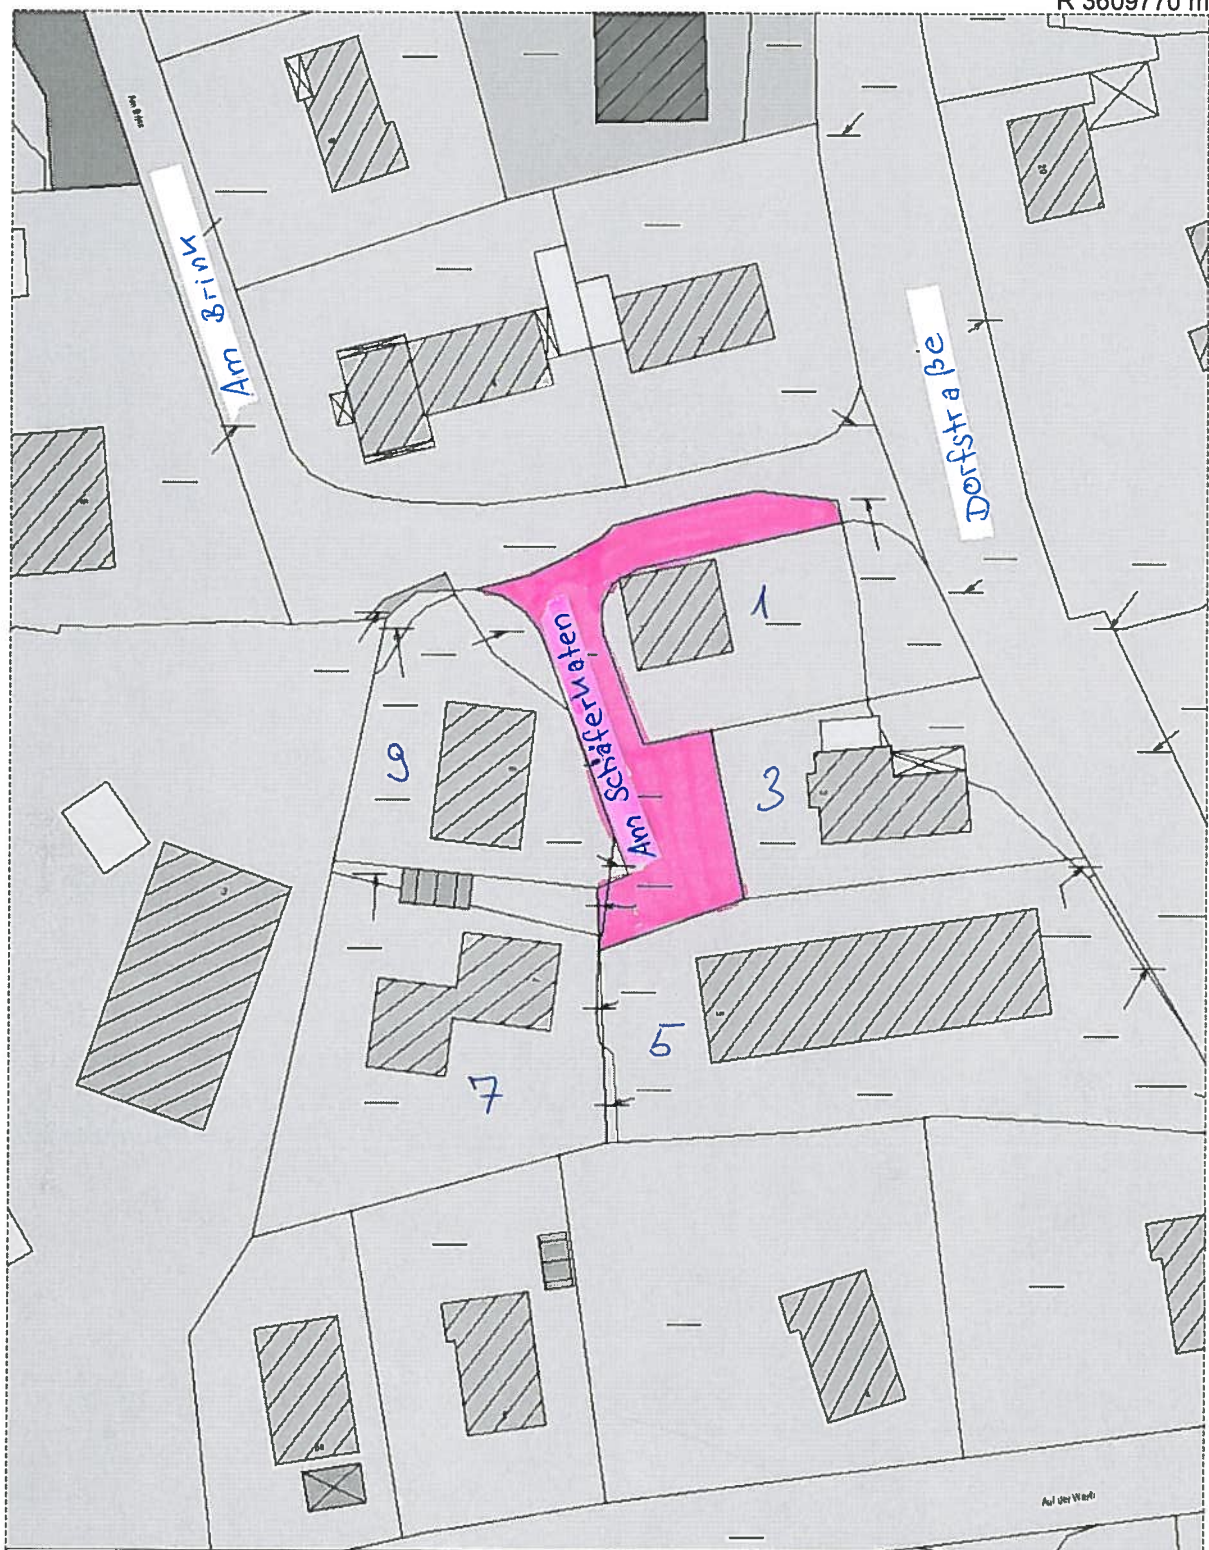

R 3610891 m

H 5946197 m

Titel	Stadt Mölln		
Inhalt	Am Schäferkatzen		
Institution			
Bearbeiter	Johann	Datum	19.01.2012
		Maßstab	1 : 9900

H 5943617 m

R 3609267 m

§

R 3609770 m

H 5944879 m

Titel			Stadt Mölln		
Inhalt			Am Schäferkaten		
Institution					
Bearbeiter		Datum		Maßstab	
Johann		19.01.2012		1 : 741	

H 5944685 m

R 3609648 m

Am Schäferkaten