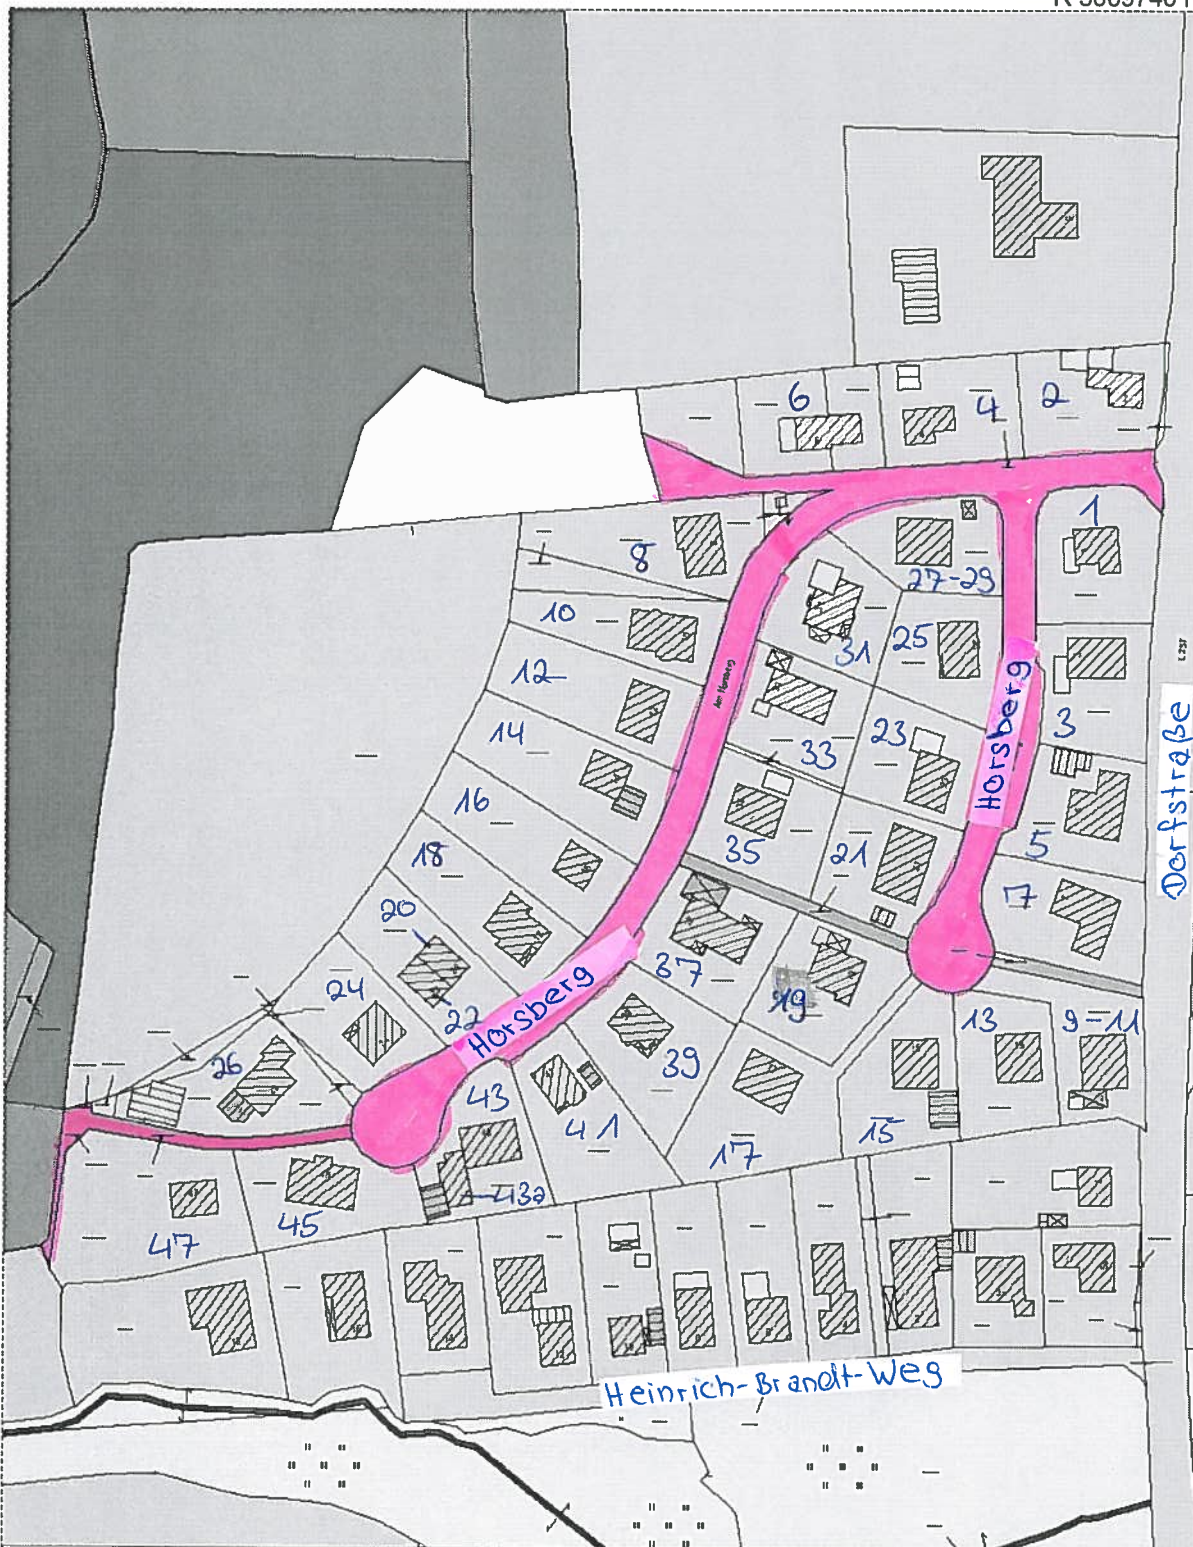

R 3610891 m

H 5946197 m

Titel	Stadt Mölln		
Inhalt	Horsberg		
Institution			
Bearbeiter	Johann	Datum	19.01.2012
		Maßstab	1 : 9900

H 5943617 m

R 3609267 m

R 3609740 m

H 5945418 m

Titel	Stadt Mölln		
Inhalt	Horsberg		
Institution			
Bearbeiter	Johann	Datum	19.01.2012
		Maßstab	1 : 1719

H 5944970 m

R 3609458 m