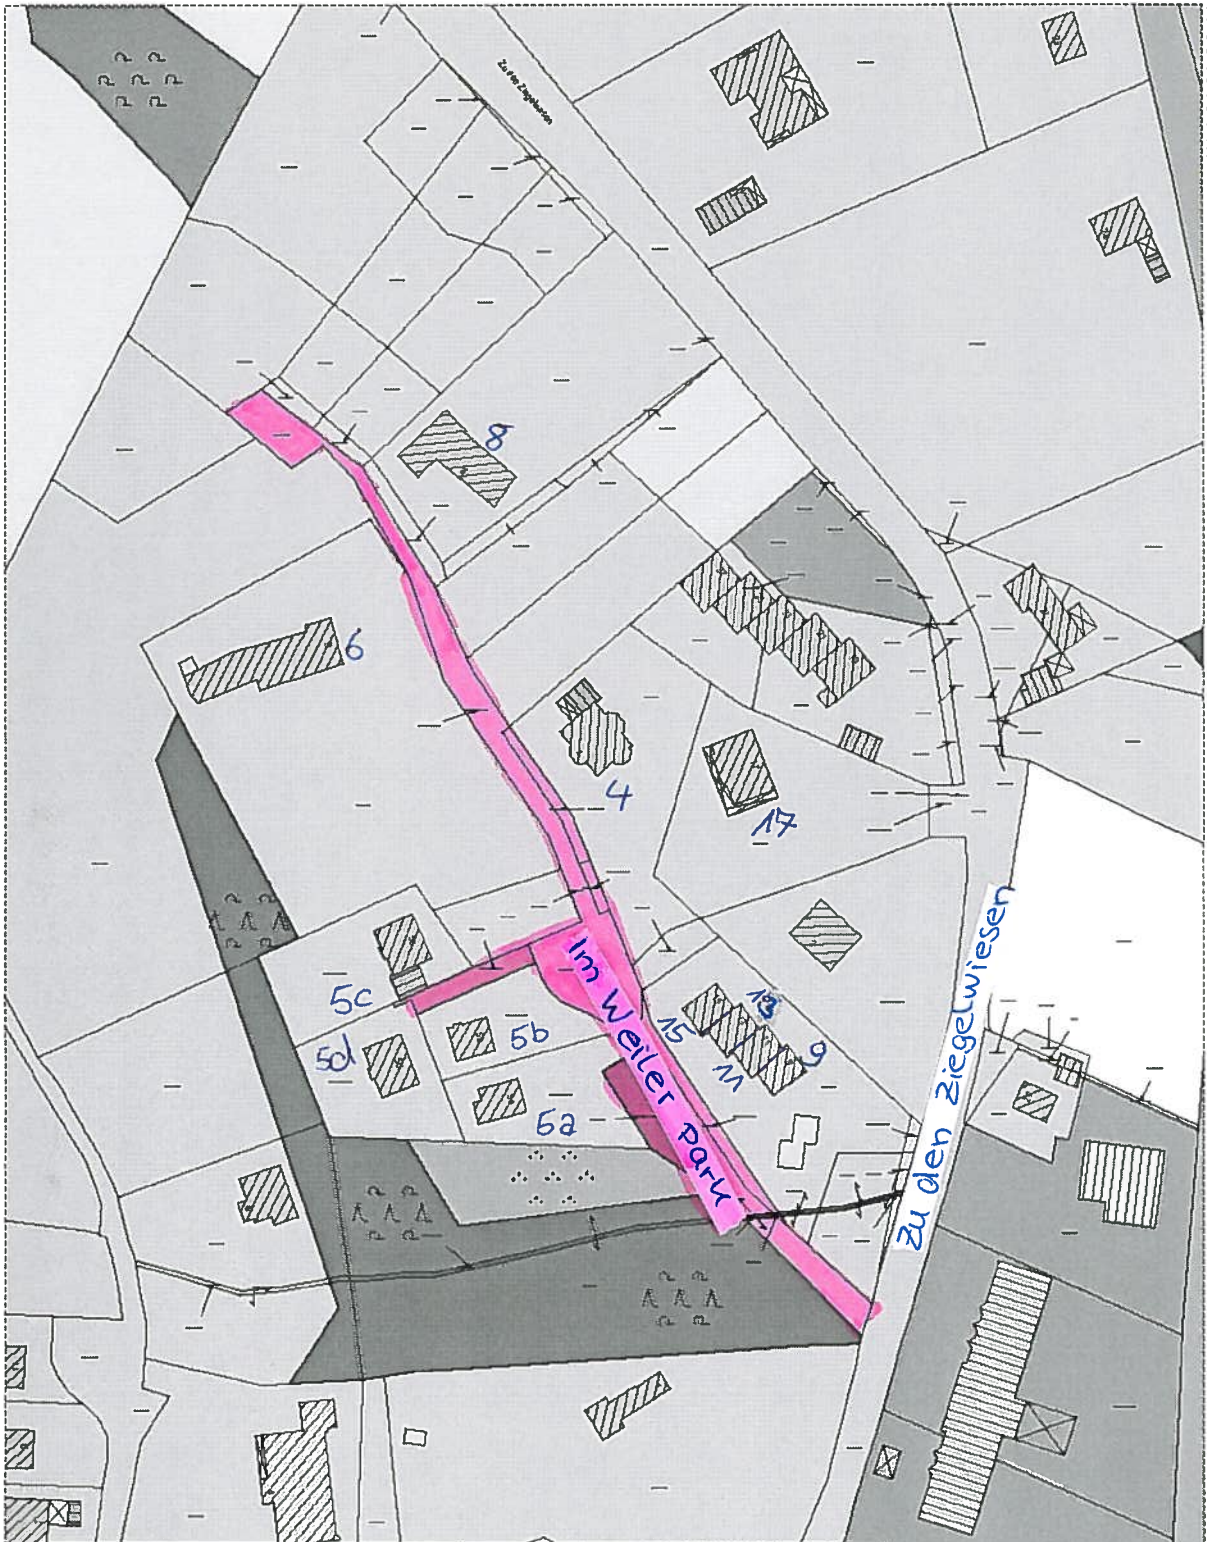

R 3610891 m

H 5946197 m

Titel	Stadt Mölln		
Inhalt	Im Weiler Park		
Institution			
Bearbeiter	Johann	Datum	19.01.2012
		Maßstab	1 : 9900

H 5943617 m

R 3609267 m

R 3610820 m

H 5945151 m

Titel	Stadt Mölln		
Inhalt	Im Weiler Park		
Institution			
Bearbeiter	Johann	Datum	19.01.2012
		Maßstab	1 : 1659

H 5944719 m

R 3610548 m