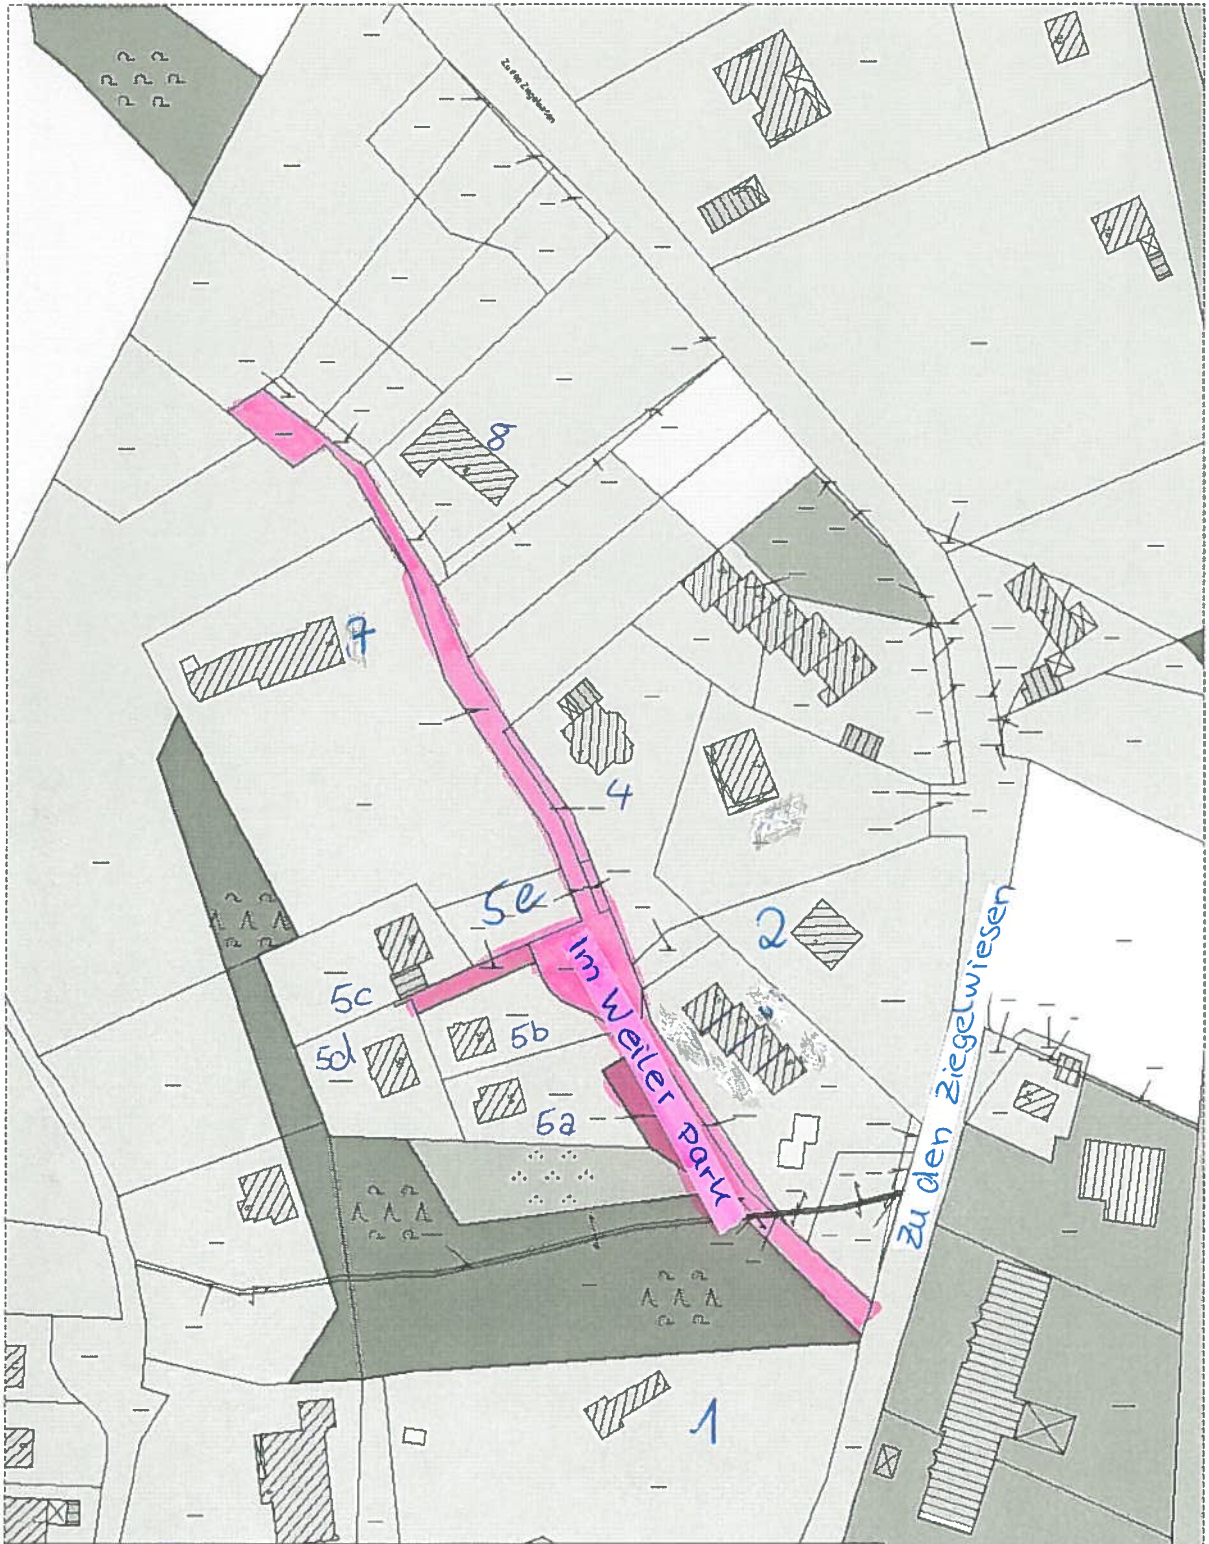

R 3610891 m

H 5946197 m

Titel	Stadt Mölln		
Inhalt	Im Weiler Park		
Institution			
Bearbeiter	Johann	Datum	19.01.2012
		Maßstab	1 : 9900

H 5943617 m

R 3609267 m

R 3610820 m

H 5945151 m

Titel		Stadt Mölln			
Inhalt		Im Weiler Park			
Institution					
Bearbeiter	Johann	Datum	19.01.2012	Maßstab	1 : 1659

H 5944719 m

R 3610548 m