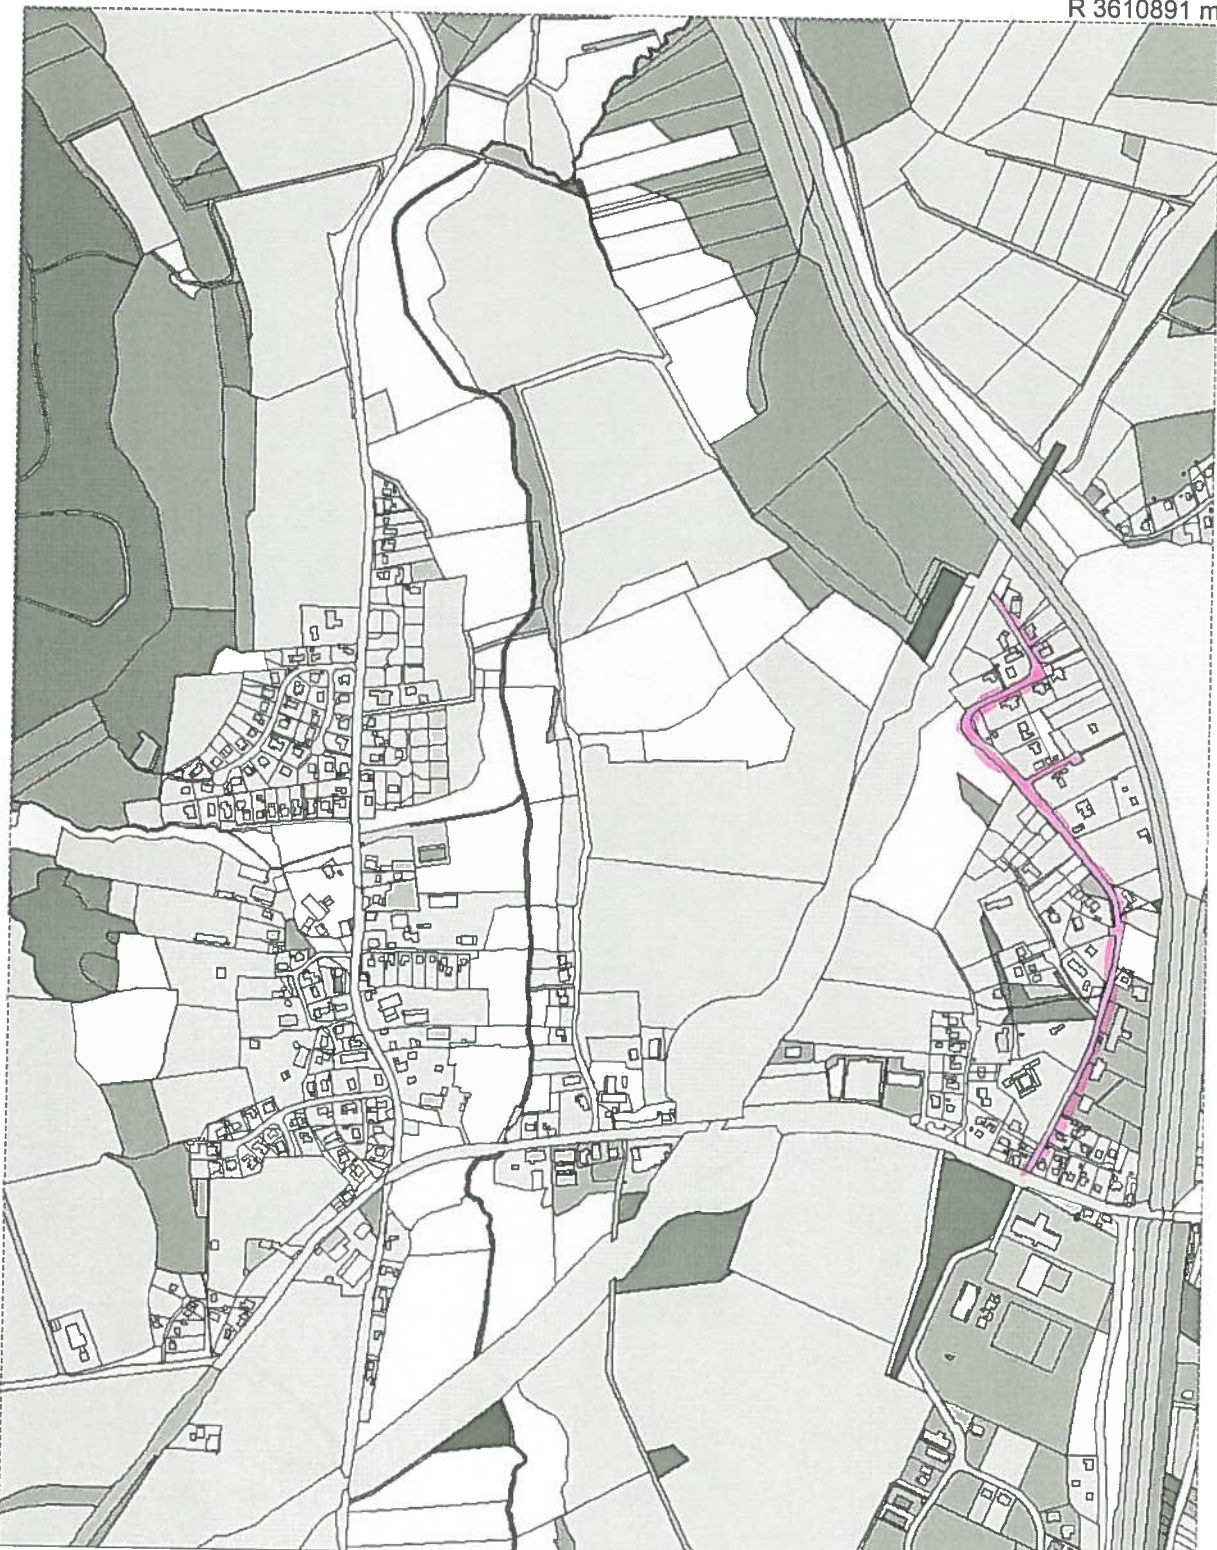

R 3610891 m

H 5946197 m

Titel		Stadt Mölln	
Inhalt			
Zu den Ziegelwiesen			
Institution			
Bearbeiter	Johann	Datum	19.01.2012
		Maßstab	1 : 9900

H 5943617 m

R 3609267 m

E 610772 m

N 5943145 m

N 5942623 m

© 2011 – Alle Rechte vorbehalten

E 610444 m

1:2.000

E 610718 m

N 5943557 m

N 5943035 m

© 2011 – Alle Rechte vorbehalten

E 610390 m

1:2.000