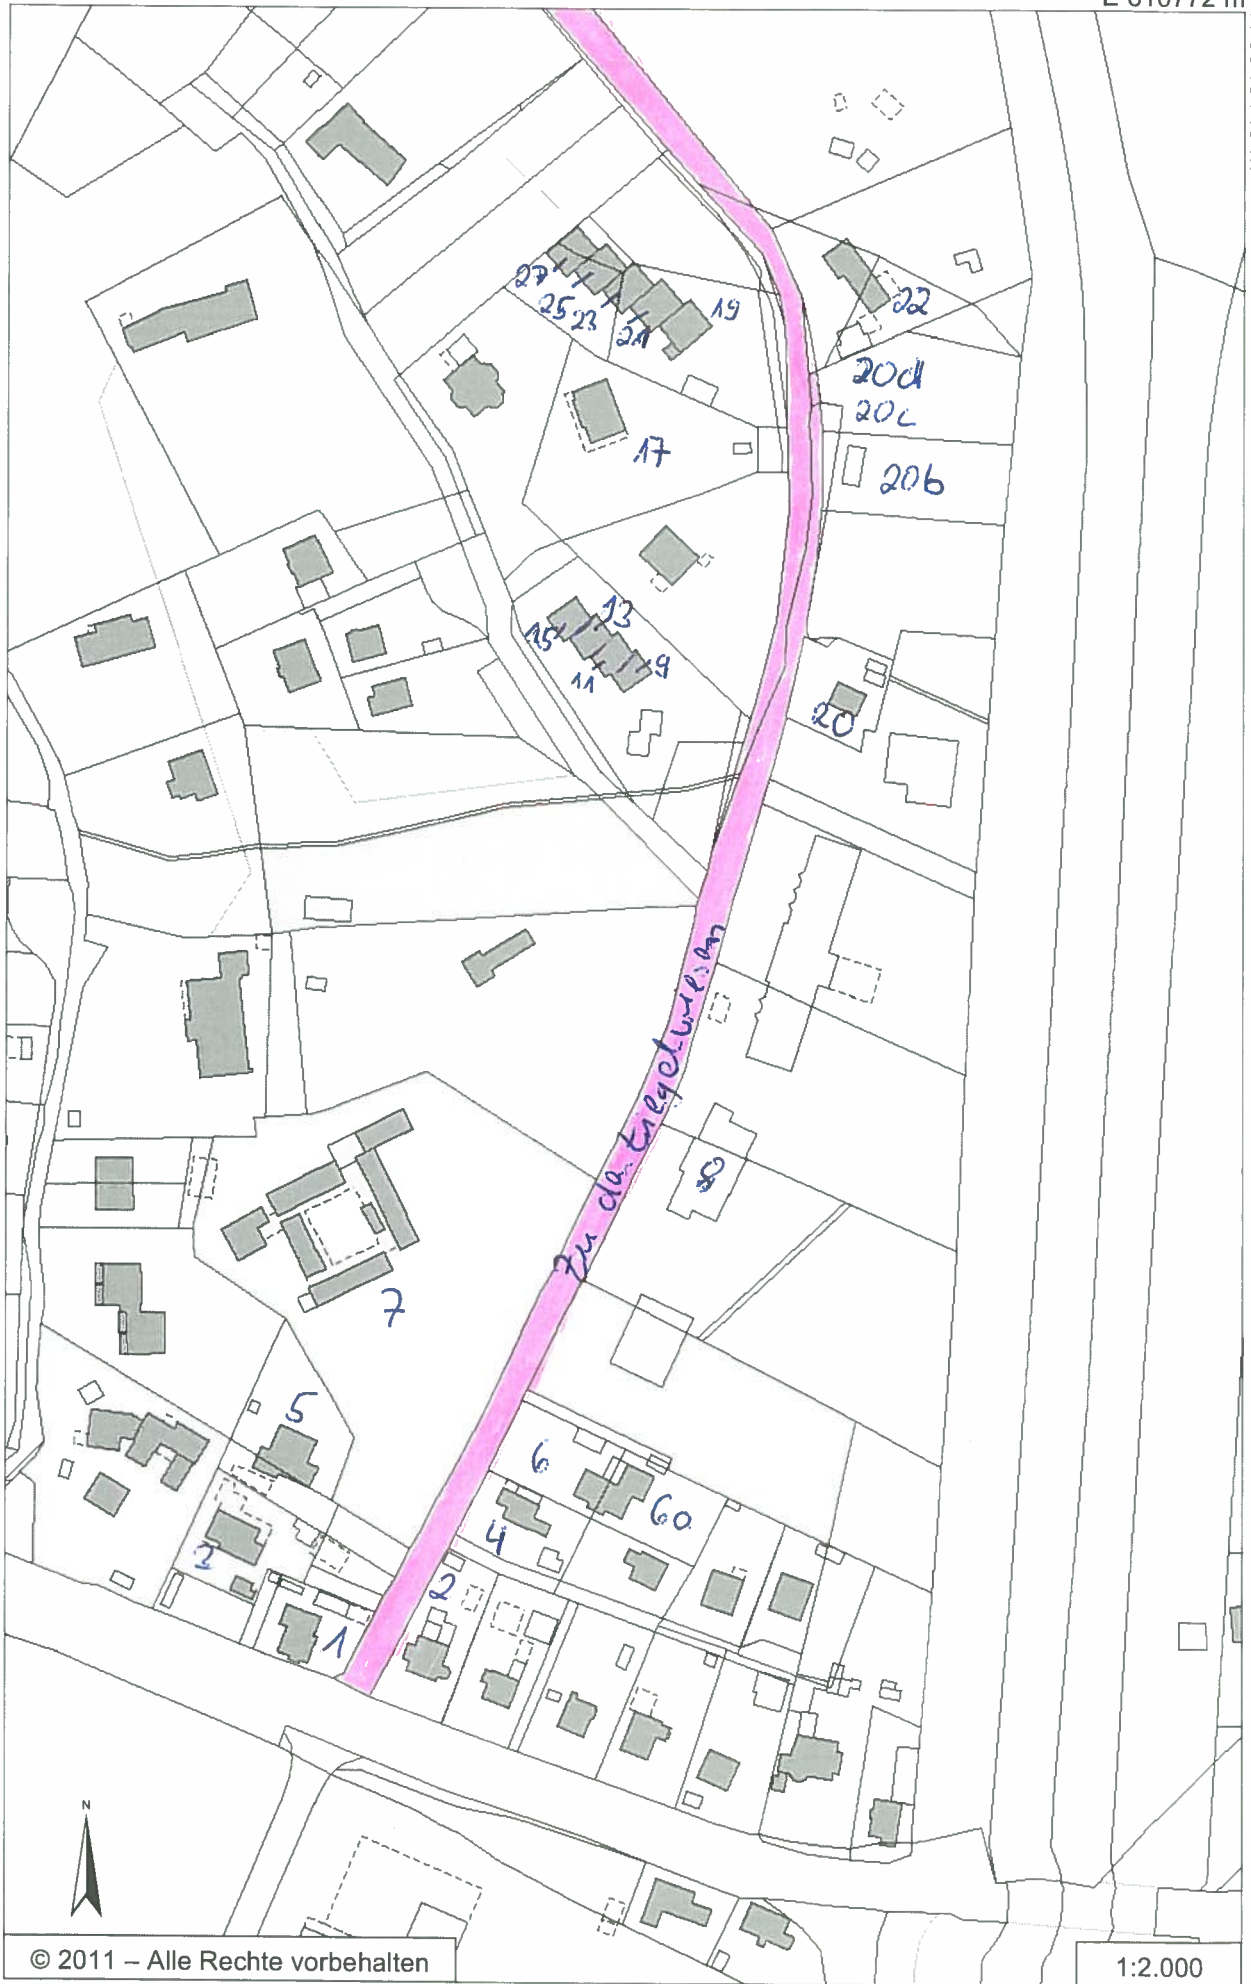

R 3610891 m

H 5946197 m

Titel		Stadt Mölln	
Inhalt			
Zu den Ziegelwiesen			
Institution			
Bearbeiter	Johann	Datum	19.01.2012
		Maßstab	1 : 9900

H 5943617 m

R 3609267 m

E 610772 m

N 5943145 m

N 5942623 m

© 2011 – Alle Rechte vorbehalten

E 610444 m

1:2.000

E 610718 m

N 5943557 m

N 5943035 m

© 2011 – Alle Rechte vorbehalten

E 610390 m

1:2.000