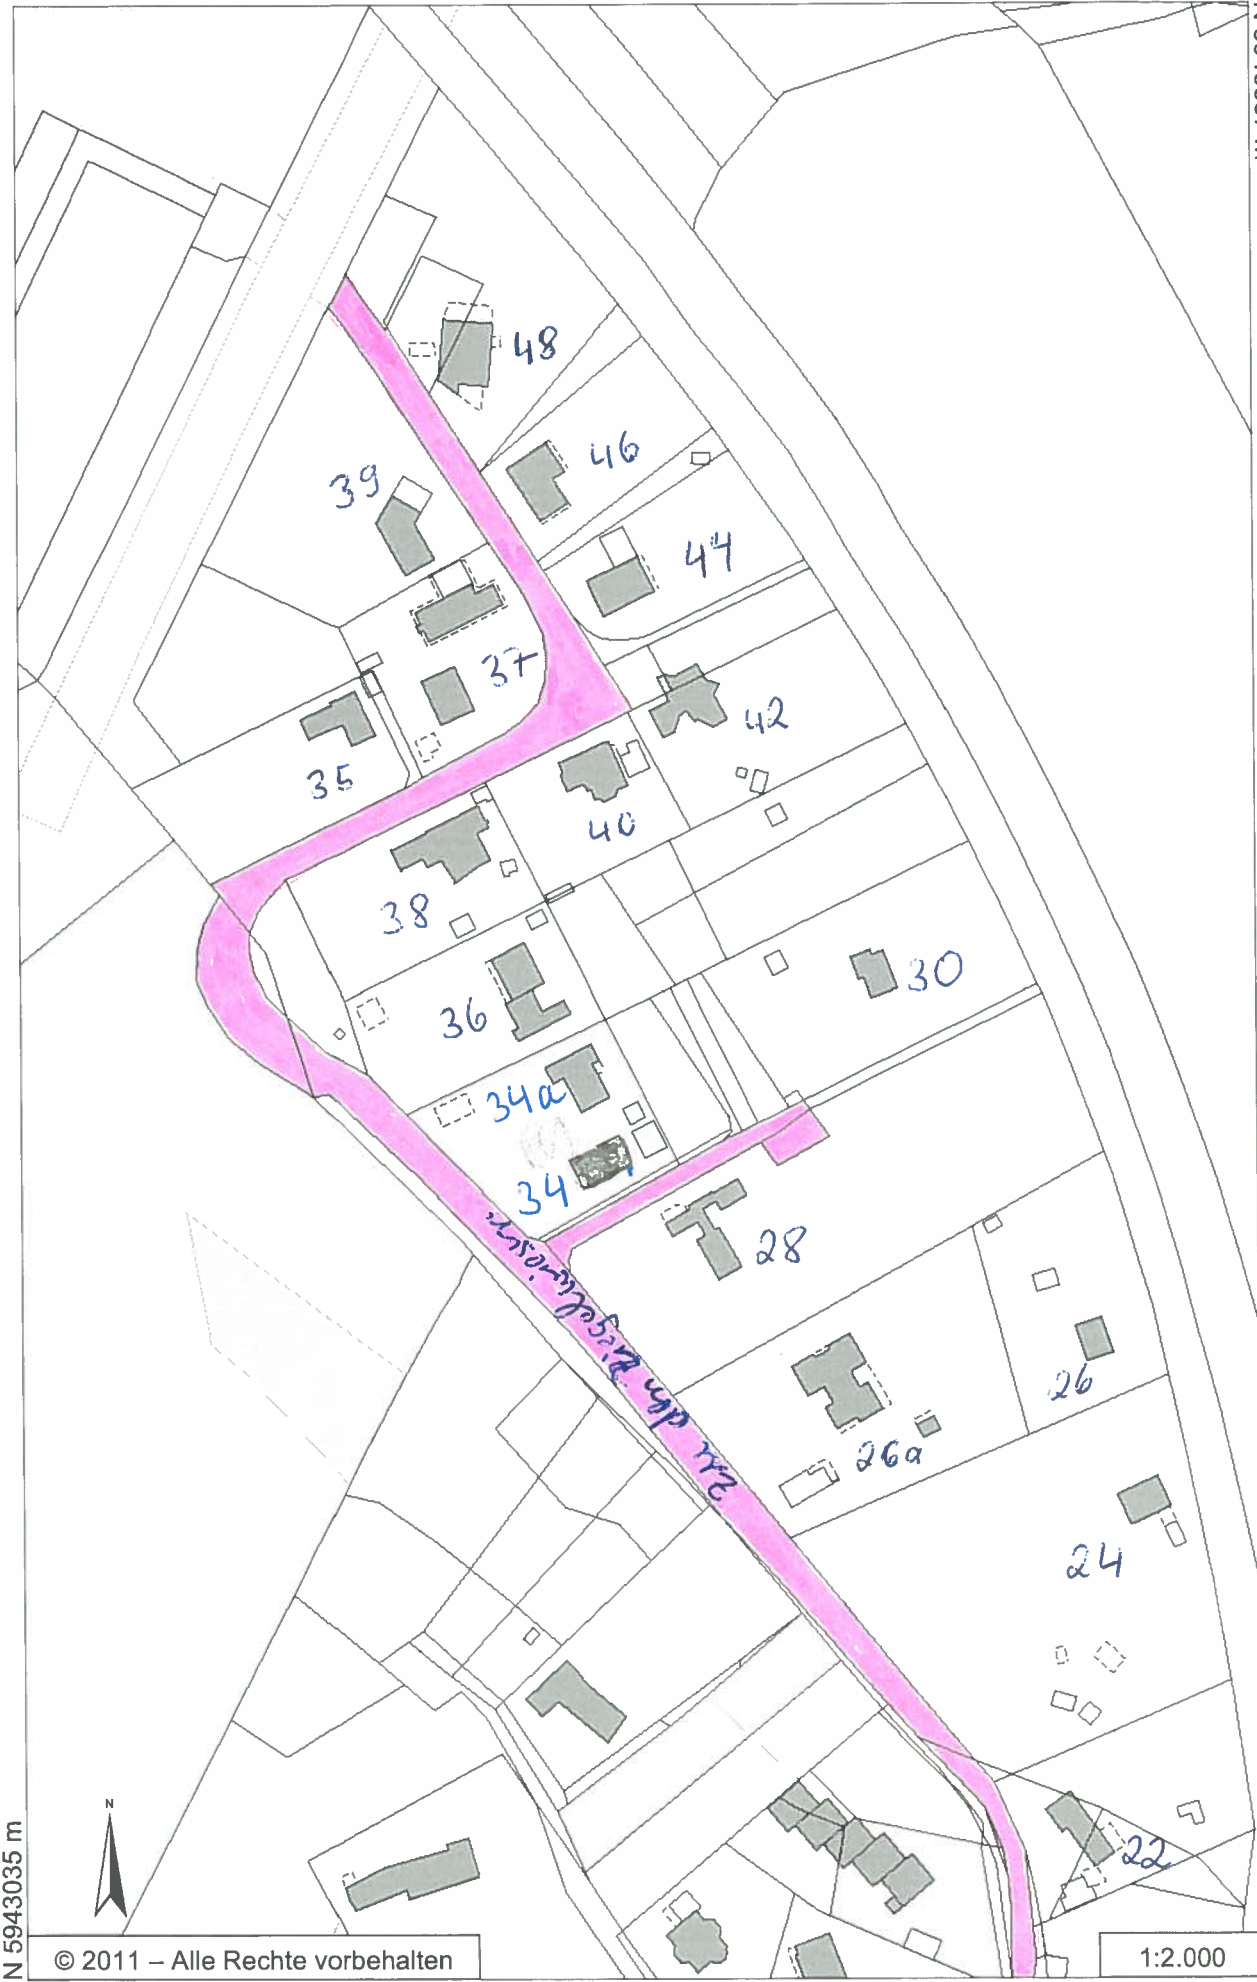

R 3610891 m

H 5946197 m

Titel		Stadt Mölln	
Inhalt			
Zu den Ziegelwiesen			
Institution			
Bearbeiter	Johann	Datum	19.01.2012
		Maßstab	1 : 9900

H 5943617 m

R 3609267 m

E 610772 m

N 5943145 m

N 5942623 m

© 2011 – Alle Rechte vorbehalten

E 610444 m

1:2.000

E 610718 m

N 5943557 m

N 5943035 m

© 2011 – Alle Rechte vorbehalten

E 610390 m

1:2.000