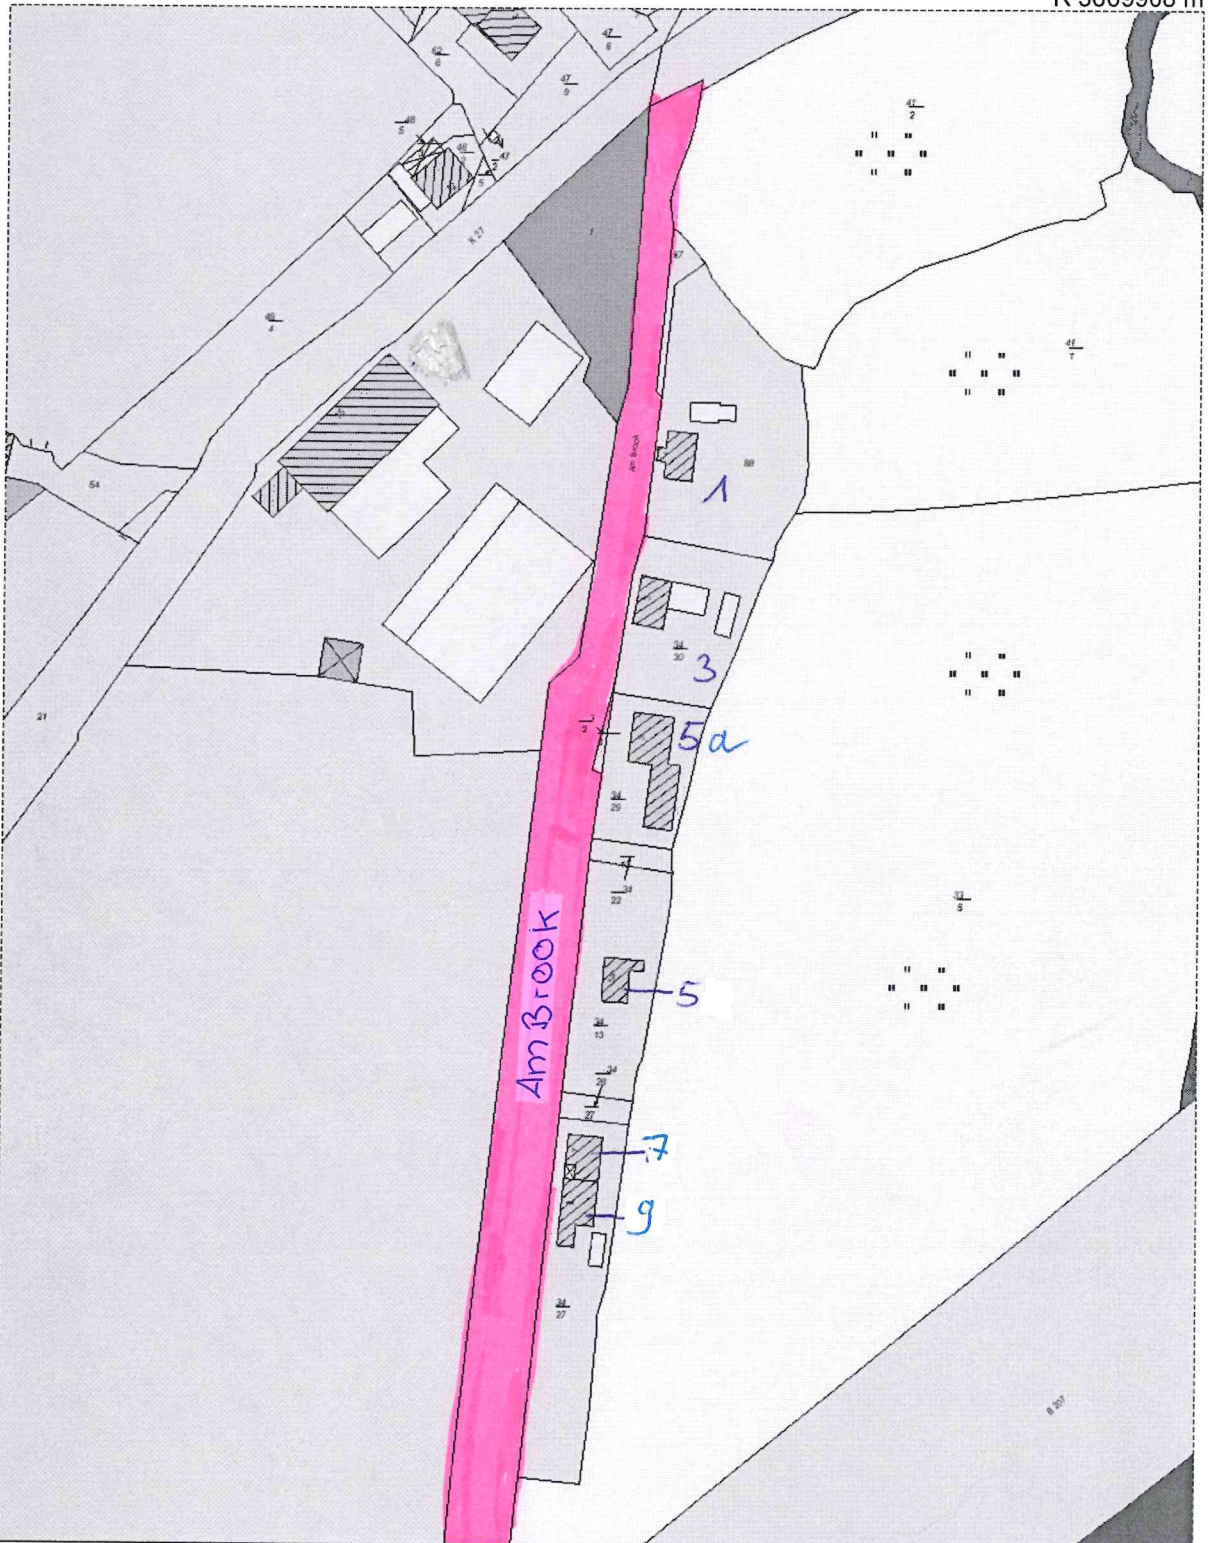

R 3610891 m

H 5946197 m

Titel	Stadt Mölln		
Inhalt	Am Brook		
Institution			
Bearbeiter	Johann	Datum	19.01.2012
		Maßstab	1 : 9900

H 5943617 m

R 3609267 m

R 3609908 m

H 5944630 m

Titel	Stadt Mölln		
Inhalt	Am Brook		
Institution			
Bearbeiter	Johann	Datum	17.01.2012
		Maßstab	1 : 1700

H 5944188 m

R 3609630 m