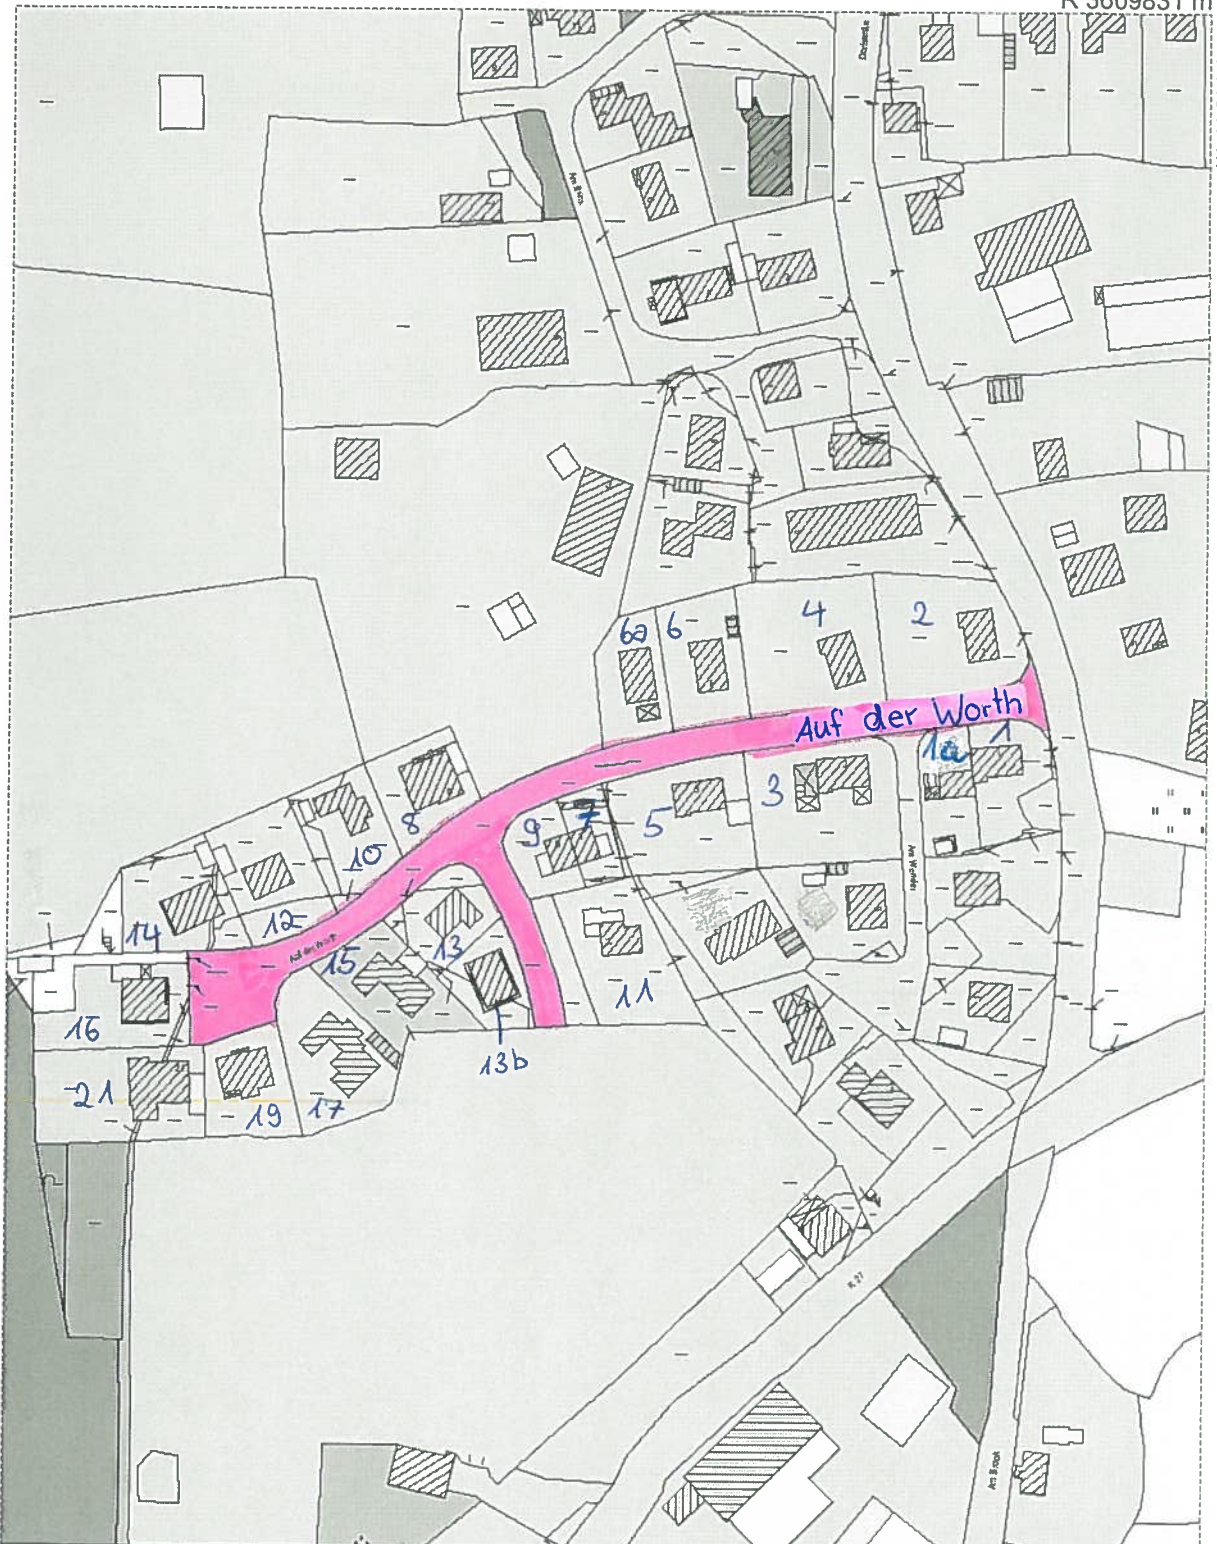

R 3610891 m

H 5946197 m

Titel	Stadt Mölln				
Inhalt	Auf der worth				
Institution					
Bearbeiter	Johann	Datum	19.01.2012	Maßstab	1 : 9900

H 5943617 m

R 3609267 m

R 3609831 m

H 5944917 m

Titel	Stadt Mölln	
Inhalt	Auf der Worth	
Institution		
Bearbeiter	Johann	Datum
		18.01.2012
	Maßstab	1 : 1954

H 5944407 m

R 3609511 m