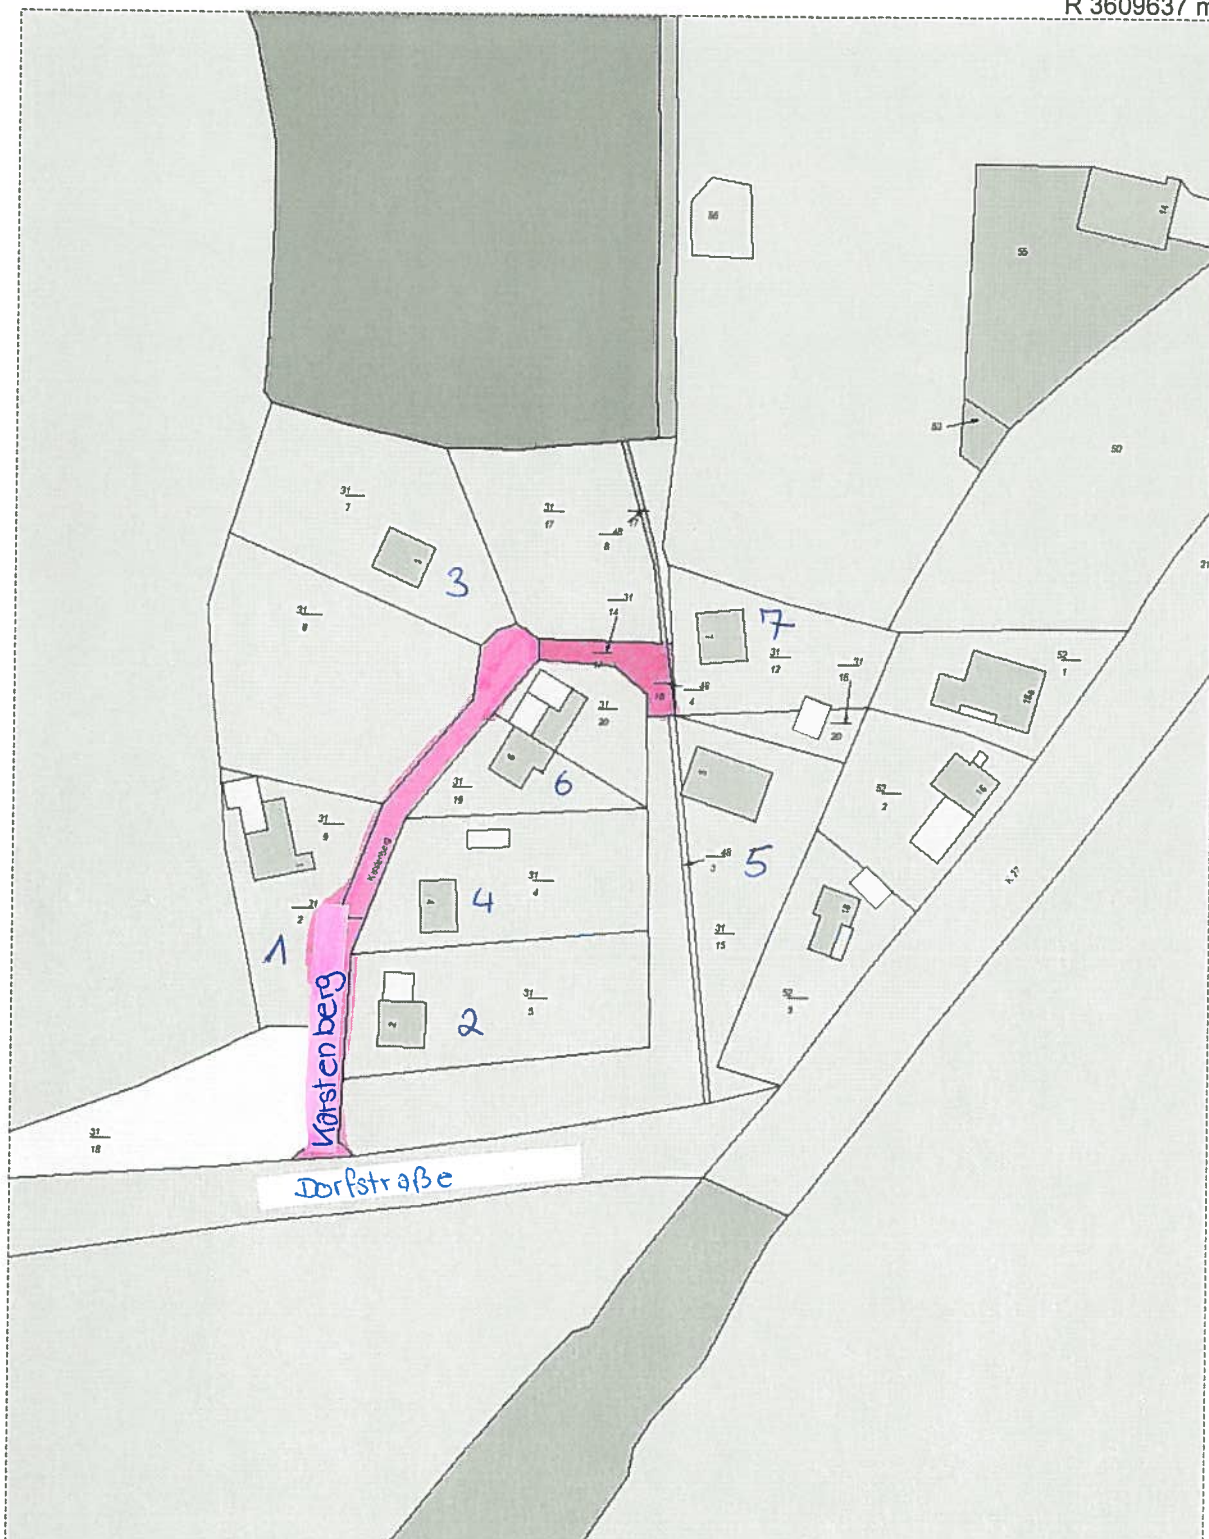

R 3609637 m

H 5944558 m

Titel	Stadt Mölln		
Inhalt	Karstenberg		
Institution			
Bearbeiter	Johann	Datum	23.01.2012
		Maßstab	1 : 1250

H 5944232 m

R 3609433 m