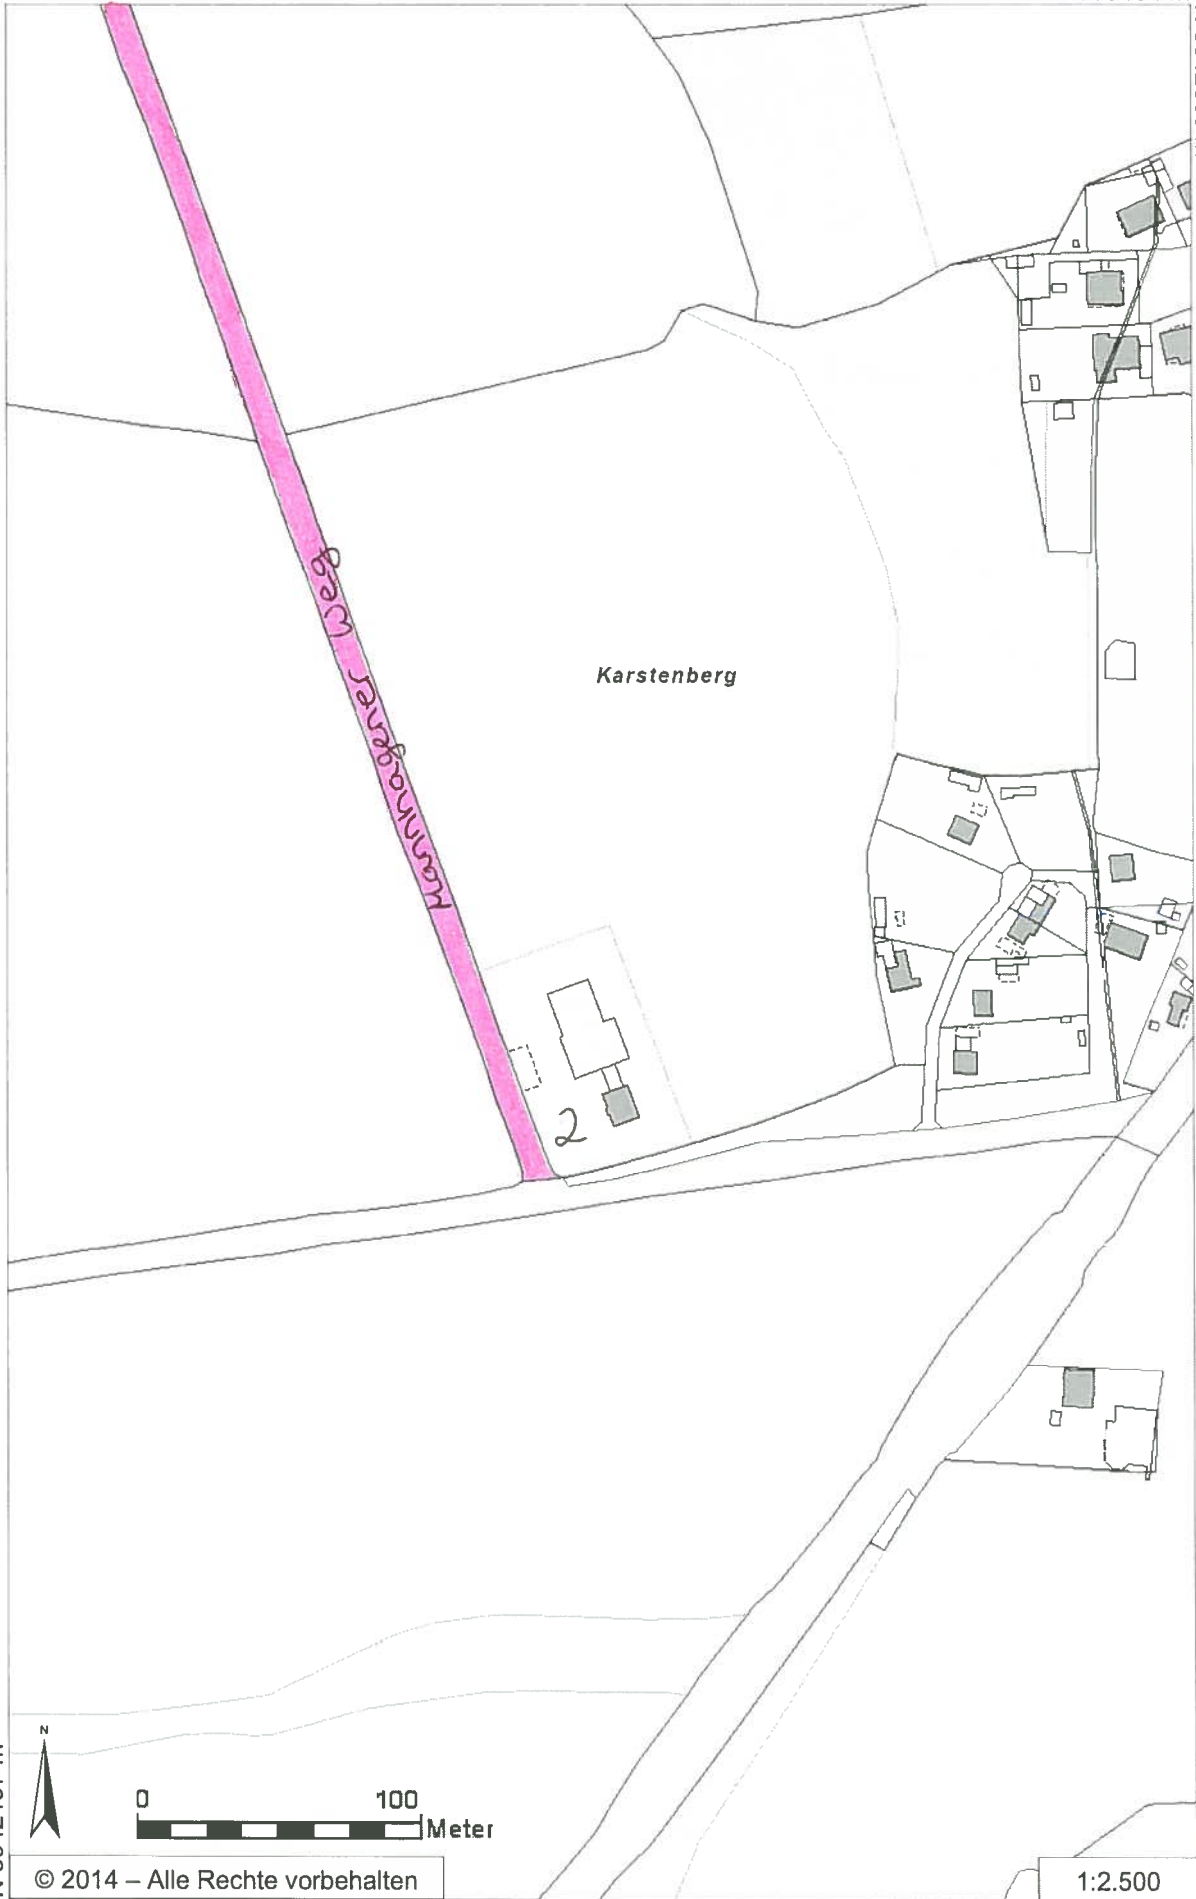

E 609464 m

N 5942809 m

Karstenberg

N 5942157 m

© 2014 – Alle Rechte vorbehalten

E 609054 m

1:2.500